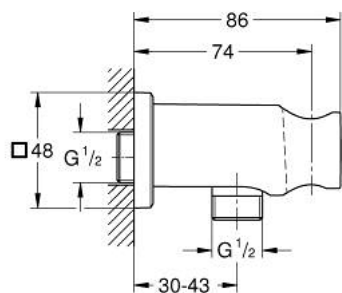

## 26 659 000 RAINSHOWER SHOWER OUTLET ELBOW 1/2" WITH HOLDER

### PRODUCT DESCRIPTION

- Colour: chrome
- sa kvadratnom rozetom
- 48 x 48 mm
- male connection thread 1/2"
- metalno telo
- zaštićeno protiv povrata vode
- GROHE LongLife premaz

26 659 000 **RAINSHOWER SHOWER OUTLET ELBOW 1/2" WITH HOLDER**

**SPARE PARTS**, август 2018 – now

1: Nepovratni ventil (Spare part-nr. 08565000)