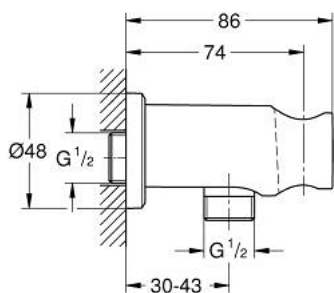

26 658 DA0 RAINSHOWER SHOWER OUTLET ELBOW 1/2" WITH HOLDER

PRODUCT DESCRIPTION

- Colour: warm sunset
- sa okruglom rozetom
- Ø 48 mm
- male connection thread 1/2"
- metalno telo
- zaštićeno protiv povrata vode
- GROHE LongLife premaz

26 658 DA0 RAINSHOWER SHOWER OUTLET ELBOW 1/2" WITH HOLDER

SPARE PARTS, новембар 2022 – now

1: Nepovratni ventil (Spare part-nr. 08565000)