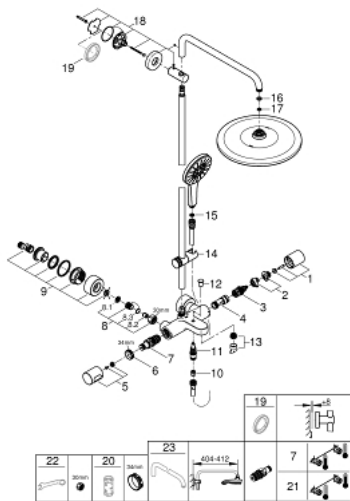

26 657 000 RAINSHOWER SMARTACTIVE 310 TUŠ SISTEM SA TERMOSTATOM ZA KADU ZA ZIDNU INSTALACIJU

SPARE PARTS, август 2018 – март 2021

- 1: Ručica aquadimmer (Spare part-nr. 47804000)
- 2: Stop (Spare part-nr. 47723000)
- 3: Aquadimmer (Spare part-nr. 12433000)
- 4: Protok vode (Spare part-nr. 47751000)
- 5: Ručica sa temperaturnom skalom (Spare part-nr. 47811000)
- 6: Prsten armature (Spare part-nr. 47743000)
- 7: Termostatski kompaktni mešač 1/2" (Spare part-nr. 47439000)
- 8: Nepovratni ventil (Spare part-nr. 47189000)
- 8.1: Filter za nečistoće (Spare part-nr. 0726400M)
- 8.2: Nepovratni ventil (Spare part-nr. 08565000)
- 8.3: O-prsten $\varnothing 17 \times \varnothing 2$ (Spare part-nr. 0305500M)
- 9: S-spojnica (Spare part-nr. 12693000)
- 10: Nepovratni ventil (Spare part-nr. 08565000)
- 11: Prebacivač (Spare part-nr. 65655000)
- 12: Aktivaciono dugme prebacivača (Spare part-nr. 65648000)
- 13: Perlator (Spare part-nr. 13926000)
- 14: Klizač za tuša (Spare part-nr. 48424000)
- 15: Filter za nečistoću (Spare part-nr. 0700200M)
- 16: Dichtung od fiber vlakna poluprečnika $\varnothing 18,5 \times \varnothing 12 \times 2$ (Spare part-nr. 0138900M)
- 17: Filter za nečistoću (Spare part-nr. 48007000)
- 18: Držač tuš šipke (Spare part-nr. 48279000)
- 19: Kompenzaciona ploča (Spare part-nr. 27180000)*
- 20: Gedor ključ (Spare part-nr. 19332000)*
- 21: GROHE TurboStat cartridge 1/2" (Spare part-nr. 47175000)*
- 22: Specijalni ključ (Spare part-nr. 19377000)*
- 23: Držač tuša za tuš sisteme (Spare part-nr. 14047000)*