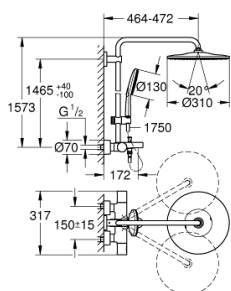

26 657 000 RAINSHOWER SMARTACTIVE 310 TUŠ SISTEM SA TERMOSTATOM ZA KADU ZA ZIDNU INSTALACIJU

PRODUCT DESCRIPTION

- Colour: chrome
- sastoji se od:
 - horizontalna zaokretna drška za nadglavni tuš 450 mm
 - spoljni termostat sa Aquadimmer funkcijom
 - omogućava promenu između:
 - head shower Rainshower Mono 310
 - maximum flow rate (at 3 bar): 7.5 l/min
 - s kuglastim zglobom
 - ugao rotacije $\pm 15^\circ$
 - izliv za kadu
 - odvojeni prebacivač za ručni tuš
 - hand shower Rainshower SmartActive 130
 - maximum flow rate (at 3 bar): 8.5 l/min
 - podesiv po visini uz pomoć klizača
 - including performance grip
 - Silverflex shower hose 1750 mm
 - AquaCalibrator limits maximum flow rate of system (at 3 bar): 8.5 l/min
 - GROHE TurboStat kompaktni mešač sa voskiranim termoelementom
 - GROHE EcoJoy tehnologija za manju potrošnju vode i savršen protok
 - GROHE SafeStop na 38°C
 - GROHE SafeStop Plus optional temperature limiter at 43°C included
 - GROHE CoolTouch bez rizika od opekline
 - GROHE DreamSpray savršen mlaz iz tuša
 - GROHE SmartTip showering spray selection via push of a ring
 - GROHE LongLife premaz
 - Flexible Installation - 1 adjustable bracket for existing drill holes
 - GROHE SpeedClean sistem protiv kamenca
 - Inner WaterGuide za duži životni vek
 - prikladno za protočne bojlere od 18 kW/h
 - min. brzina protoka 5 l/min.