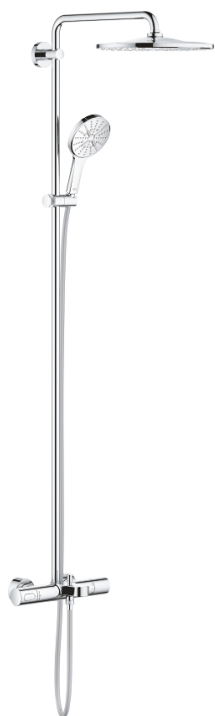

26 657 000 RAINSHOWER SMARTACTIVE 310 TUŠ SISTEM SA TERMOSTATOM ZA KADU ZA ZIDNU INSTALACIJU

PRODUCT DESCRIPTION

- Colour: chrome
- sastoji se od:
 - horizontalna zaokretna drška za nadglavni tuš 450 mm
 - spoljni termostat sa Aquadimmer funkcijom
 - omogućava promenu između:
 - head shower Rainshower Mono 310
 - maximum flow rate (at 3 bar): 7.5 l/min
 - s kuglastim zglobom
 - ugao rotacije $\pm 15^\circ$
 - izliv za kadu
 - odvojeni prebacivač za ručni tuš
 - hand shower Rainshower SmartActive 130
 - maximum flow rate (at 3 bar): 8.5 l/min
 - podesiv po visini uz pomoć klizača
 - including performance grip
 - Silverflex shower hose 1750 mm
 - AquaCalibrator limits maximum flow rate of system (at 3 bar): 8.5 l/min
 - GROHE TurboStat kompaktni mešač sa voskiranim termoelementom
 - GROHE EcoJoy tehnologija za manju potrošnju vode i savršen protok
 - GROHE SafeStop na 38°C
 - GROHE SafeStop Plus optional temperature limiter at 43°C included
 - GROHE CoolTouch bez rizika od opekline
 - GROHE DreamSpray savršen mlaz iz tuša
 - GROHE SmartTip showering spray selection via push of a ring
 - GROHE LongLife premaz
 - Flexible Installation - 1 adjustable bracket for existing drill holes
 - GROHE SpeedClean sistem protiv kamenca
 - Inner WaterGuide za duži životni vek
 - prikladno za protočne bojlere od 18 kW/h
 - min. brzina protoka 5 l/min.