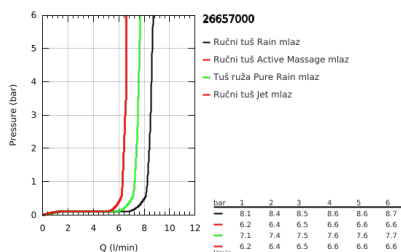

26 657 000 RAINSHOWER SMARTACTIVE 310 TUŠ SISTEM SA TERMOSTATOM ZA KADU ZA ZIDNU INSTALACIJU

PRODUCT DESCRIPTION

- Colour: chrome
- sastoji se od:
 - horizontalna zaokretna drška za nadglavni tuš 450 mm
 - spoljni termostat sa Aquadimmer funkcijom
 - omogućava promenu između:
 - head shower Rainshower Mono 310
 - maximum flow rate (at 3 bar): 7.5 l/min
 - s kuglastim zglobom
 - ugao rotacije $\pm 15^\circ$
 - izliv za kadu
 - odvojeni prebacivač za ručni tuš
 - hand shower Rainshower SmartActive 130
 - maximum flow rate (at 3 bar): 8.5 l/min
 - podesiv po visini uz pomoć klizača
 - including performance grip
 - Silverflex shower hose 1750 mm
 - AquaCalibrator limits maximum flow rate of system (at 3 bar): 8.5 l/min
 - GROHE TurboStat kompaktni mešač sa voskiranim termoelementom
 - GROHE EcoJoy tehnologija za manju potrošnju vode i savršen protok
 - GROHE SafeStop na 38°C
 - GROHE SafeStop Plus optional temperature limiter at 43°C included
 - GROHE CoolTouch bez rizika od opekline
 - GROHE DreamSpray savršen mlaz iz tuša
 - GROHE SmartTip showering spray selection via push of a ring
 - GROHE LongLife premaz
 - Flexible Installation - 1 adjustable bracket for existing drill holes
 - GROHE SpeedClean sistem protiv kamenca
 - Inner WaterGuide za duži životni vek
 - prikladno za protočne bojlere od 18 kW/h
 - min. brzina protoka 5 l/min.