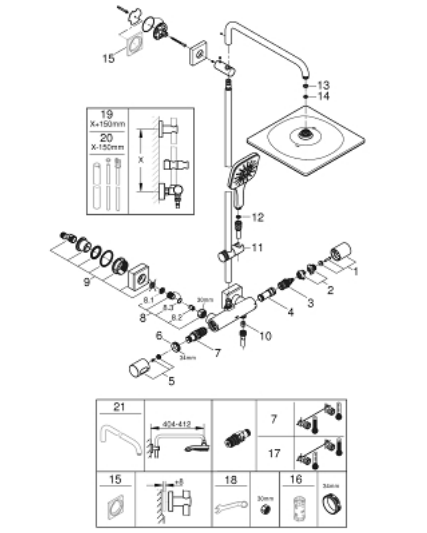

26 652 000 RAINSHOWER SMARTACTIVE 310 TUŠ SISTEM SA TERMOSTATOM ZA ZIDNU INSTALACIJU

SPARE PARTS, август 2018 – март 2021

- 1: Ručica aquadimmer (Spare part-nr. 47804000)
- 2: Stop (Spare part-nr. 47723000)
- 3: Aquadimmer (Spare part-nr. 47364000)
- 4: Protok vode (Spare part-nr. 47887000)
- 5: Ručica sa temperaturnom skalom (Spare part-nr. 47811000)
- 6: Prsten armature (Spare part-nr. 47743000)
- 7: Termostatski kompaktni mešač 1/2" (Spare part-nr. 47439000)
- 8: Nepovratni ventil (Spare part-nr. 47189000)
- 8.1: Filter za nečistoće (Spare part-nr. 0726400M)
- 8.2: Nepovratni ventil (Spare part-nr. 08565000)
- 8.3: O-prsten $\varnothing 17 \times \varnothing 2$ (Spare part-nr. 0305500M)
- 9: S-spojnica (Spare part-nr. 47824000)
- 10: Nepovratni ventil (Spare part-nr. 08565000)
- 11: Klizač za tuša (Spare part-nr. 48424000)
- 12: Filter za nečistoću (Spare part-nr. 0700200M)
- 13: Dichtung od fiber vlakna poluprečnika $\varnothing 18,5 \times \varnothing 12 \times 2$ (Spare part-nr. 0138900M)
- 14: Filter za nečistoću (Spare part-nr. 48007000)
- 15: Kompenzaciona ploča (Spare part-nr. 27617000)*
- 16: Gedor ključ (Spare part-nr. 19332000)*
- 17: GROHE TurboStat cartridge 1/2" (Spare part-nr. 47175000)*
- 18: Specijalni ključ (Spare part-nr. 19377000)*
- 19: Tuš sistem za modifikaciju cevi (Spare part-nr. 48053000)*
- 20: Tuš sistem za modifikaciju cevi (Spare part-nr. 48054000)*
- 21: Držač tuša za tuš sisteme (Spare part-nr. 14047000)*