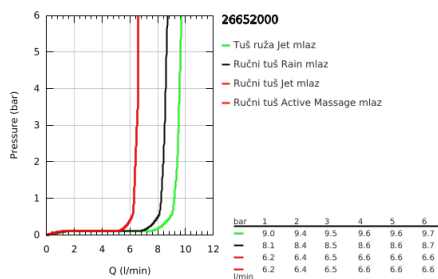

26 652 000 RAINSHOWER SMARTACTIVE 310 TUŠ SISTEM SA TERMOSTATOM ZA ZIDNU INSTALACIJU

PRODUCT DESCRIPTION

- Colour: chrome
- sastoji se od:
 - horizontalna zaokretna drška za nadglavni tuš 450 mm
 - spoljni termostat sa Aquadimmer funkcijom
 - omogućava promenu između:
 - head shower Rainshower Mono 310 Cube
 - maximum flow rate (at 3 bar): 9.5 l/min
 - s kuglastim zglobovima
 - ugao rotacije $\pm 15^\circ$
 - hand shower Rainshower SmartActive 130 Cube
 - maximum flow rate (at 3 bar): 8.5 l/min
 - podesiv po visini uz pomoć klizača
 - including performance grip
 - Silverflex shower hose 1750 mm
 - maximum flow rate (at 3 bar): 9.5 l/min
- GROHE TurboStat kompaktni mešač sa voskiranim termoelementom
- GROHE SafeStop na 38°C
- GROHE SafeStop Plus optional temperature limiter at 43°C included
- GROHE CoolTouch bez rizika od opekline
- GROHE DreamSpray savršen mlaz iz tuša
- GROHE SmartTip showering spray selection via push of a ring
- GROHE LongLife premaz
- Flexible Installation - 1 adjustable bracket for existing drill holes
- GROHE SpeedClean sistem protiv kamenca
- prikladno za protočne bojlere od 18 kW/h
- min. brzina protoka 5 l/min.