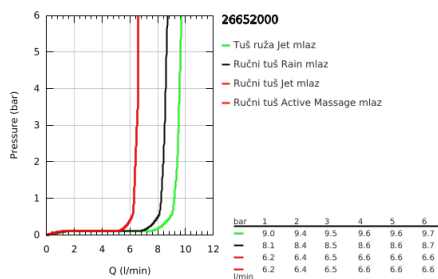

26 652 000 RAINSHOWER SMARTACTIVE 310 TUŠ SISTEM SA TERMOSTATOM ZA ZIDNU INSTALACIJU

PRODUCT DESCRIPTION

- Colour: chrome
- sastoji se od:
 - horizontalna zaokretna drška za nadglavni tuš 450 mm
 - spoljni termostat sa Aquadimmer funkcijom
 - omogućava promenu između:
 - head shower Rainshower Mono 310 Cube
 - maximum flow rate (at 3 bar): 9.5 l/min
 - s kuglastim zglobovima
 - ugao rotacije $\pm 15^\circ$
 - hand shower Rainshower SmartActive 130 Cube
 - maximum flow rate (at 3 bar): 8.5 l/min
 - podesiv po visini uz pomoć klizača
 - including performance grip
 - Silverflex shower hose 1750 mm
 - maximum flow rate system (at 3 bar): 9.5 l/min
- GROHE TurboStat kompaktni mešač sa voskiranim termoelementom
- GROHE EcoJoy tehnologija za manju potrošnju vode i savršen protok
- GROHE SafeStop na 38°C
- GROHE SafeStop Plus optional temperature limiter at 43°C included
- GROHE CoolTouch bez rizika od opekline
- GROHE DreamSpray savršen mlaz iz tuša
- GROHE SmartTip showering spray selection via push of a ring
- GROHE LongLife premaz
- Flexible Installation - 1 adjustable bracket for existing drill holes
- GROHE SpeedClean sistem protiv kamenca
- prikladno za protočne bojlere od 18 kW/h
- min. brzina protoka 5 l/min.