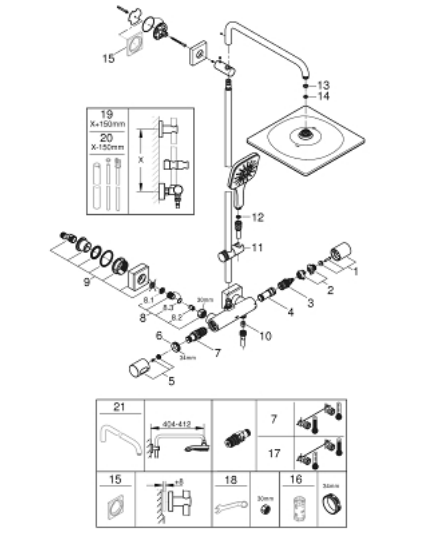

26 649 000 RAINSHOWER SMARTACTIVE 310 TUŠ SISTEM SA TERMOSTATOM ZA ZIDNU INSTALACIJU

SPARE PARTS, август 2018 – март 2021

- 1: Ručica aquadimmer (Spare part-nr. 47804000)
- 2: Stop (Spare part-nr. 47723000)
- 3: Aquadimmer (Spare part-nr. 47364000)
- 4: Protok vode (Spare part-nr. 47887000)
- 5: Ručica sa temperaturnom skalom (Spare part-nr. 47811000)
- 6: Prsten armature (Spare part-nr. 47743000)
- 7: Termostatski kompaktni mešač 1/2" (Spare part-nr. 47439000)
- 8: Nepovratni ventil (Spare part-nr. 47189000)
- 8.1: Filter za nečistoće (Spare part-nr. 0726400M)
- 8.2: Nepovratni ventil (Spare part-nr. 08565000)
- 8.3: O-prsten $\varnothing 17 \times \varnothing 2$ (Spare part-nr. 0305500M)
- 9: S-spojnica (Spare part-nr. 47824000)
- 10: Nepovratni ventil (Spare part-nr. 08565000)
- 11: Klizač za tuša (Spare part-nr. 48424000)
- 12: Filter za nečistoću (Spare part-nr. 0700200M)
- 13: Dichtung od fiber vlakna poluprečnika $\varnothing 18,5 \times \varnothing 12 \times 2$ (Spare part-nr. 0138900M)
- 14: Filter za nečistoću (Spare part-nr. 48007000)
- 15: Kompenzaciona ploča (Spare part-nr. 27617000)*
- 16: Gedor ključ (Spare part-nr. 19332000)*
- 17: GROHE TurboStat cartridge 1/2" (Spare part-nr. 47175000)*
- 18: Specijalni ključ (Spare part-nr. 19377000)*
- 19: Tuš sistem za modifikaciju cevi (Spare part-nr. 48053000)*
- 20: Tuš sistem za modifikaciju cevi (Spare part-nr. 48054000)*
- 21: Držać tuša za tuš sisteme (Spare part-nr. 14047000)*

* Optional accessories