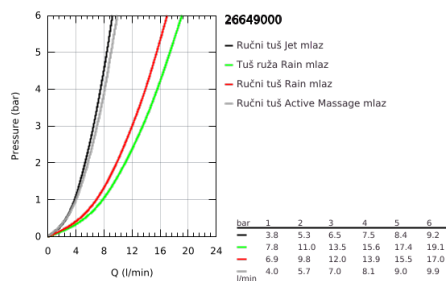

## 26 649 000 RAINSHOWER SMARTACTIVE 310 TUŠ SISTEM SA TERMOSTATOM ZA ZIDNU INSTALACIJU

### PRODUCT DESCRIPTION

- Colour: chrome
- sastoji se od:
  - horizontalna zaokretna drška za nadglavni tuš 450 mm
  - spoljni termostat sa Aquadimmer funkcijom
  - omogućava promenu između:
    - head shower Rainshower Mono 310 Cube
    - maximum flow rate (at 3 bar): 13.5 l/min
  - s kuglastim zglobovima
  - ugao rotacije  $\pm 15^\circ$
- Rainshower SmartActive 130 Cube hand shower 3 sprays
  - maximum flow rate (at 3 bar): 12 l/min
  - podesiv po visini uz pomoć klizača
  - including performance grip
- Silverflex shower hose 1750 mm
- GROHE TurboStat kompaktni mešač sa voskiranim termoelementom
- GROHE SafeStop na  $38^\circ\text{C}$
- GROHE SafeStop Plus optional temperature limiter at  $43^\circ\text{C}$  included
- GROHE CoolTouch bez rizika od opekline
- GROHE DreamSpray savršen mlaz iz tuša
- GROHE SmartTip showering spray selection via push of a ring
- GROHE LongLife premaz
- Flexible Installation - 1 adjustable bracket for existing drill holes
- GROHE SpeedClean sistem protiv kamenca
- prikladno za protočne bojlere od 18 kW/h
- min. brzina protoka 5 l/min.