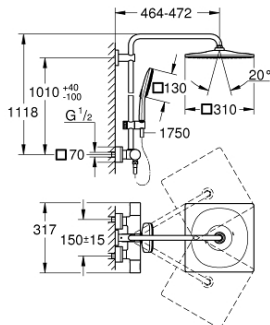

### PRODUCT DESCRIPTION

- Colour: chrome
- sastoji se od:
  - horizontalna zaokretna drška za nadglavni tuš 450 mm
  - spoljni termostat sa Aquadimmer funkcijom
  - omogućava promenu između:
    - head shower Rainshower Mono 310 Cube
    - maximum flow rate (at 3 bar): 13.5 l/min
  - s kuglastim zglobovima
  - ugao rotacije  $\pm 15^\circ$
- Rainshower SmartActive 130 Cube hand shower 3 sprays
  - maximum flow rate (at 3 bar): 12 l/min
  - podesiv po visini uz pomoć klizača
  - including performance grip
- Silverflex shower hose 1750 mm
- GROHE TurboStat kompaktni mešač sa voskiranim termoelementom
- GROHE SafeStop na  $38^\circ\text{C}$
- GROHE SafeStop Plus optional temperature limiter at  $43^\circ\text{C}$  included
- GROHE CoolTouch bez rizika od opekline
- GROHE DreamSpray savršen mlaz iz tuša
- GROHE SmartTip showering spray selection via push of a ring
- GROHE LongLife premaz
- Flexible Installation - 1 adjustable bracket for existing drill holes
- GROHE SpeedClean sistem protiv kamenca
- prikladno za protočne bojlere od 18 kW/h
- min. brzina protoka 5 l/min.