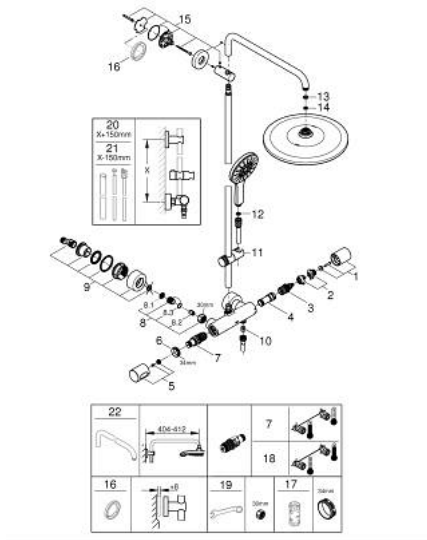

26 648 LS0 RAINSHOWER SMARTACTIVE 310 TUŠ SISTEM SA TERMOSTATOM ZA ZIDNU INSTALACIJU

SPARE PARTS, август 2018 – март 2021

1. 1: Ručica aquadimmer (Spare part-nr. 47804000)
   - 2: Stop (Spare part-nr. 47723000)
   - 3: Aquadimmer (Spare part-nr. 47364000)
   - 4: Protok vode (Spare part-nr. 47887000)
   - 5: Ručica sa temperaturnom skalom (Spare part-nr. 47811000)
   - 6: Prsten armature (Spare part-nr. 47743000)
   - 7: Termostatski kompaktni mešač 1/2" (Spare part-nr. 47439000)
   - 8: Nepovratni ventil (Spare part-nr. 47189000)
   - 8.1: Filter za nečistoće (Spare part-nr. 0726400M)
   - 8.2: Nepovratni ventil (Spare part-nr. 08565000)
   - 8.3: O-prsten $\varnothing 17 \times \varnothing 2$ (Spare part-nr. 0305500M)
   - 9: S-spojnica (Spare part-nr. 12693000)
   - 10: Nepovratni ventil (Spare part-nr. 08565000)
   - 11: Klizač za tuša (Spare part-nr. 48424000)
   - 12: Filter za nečistoću (Spare part-nr. 0700200M)
   - 13: Dichtung od fiber vlakna poluprečnika $\varnothing 18,5 \times \varnothing 12 \times 2$ (Spare part-nr. 0138900M)
   - 14: Filter za nečistoću (Spare part-nr. 48007000)
   - 15: Držač tuš šipke (Spare part-nr. 48279000)
   - 16: Kompenzaciona ploča (Spare part-nr. 27180000)*
   - 17: Gedor ključ (Spare part-nr. 19332000)*
   - 18: GROHE TurboStat cartridge 1/2" (Spare part-nr. 47175000)*
   - 19: Specijalni ključ (Spare part-nr. 19377000)*
   - 20: Tuš sistem za modifikaciju cevi (Spare part-nr. 48053000)*
   - 21: Tuš sistem za modifikaciju cevi (Spare part-nr. 48054000)*
   - 22: Držač tuša za tuš sisteme (Spare part-nr. 14047000)*
2. Optional accessories