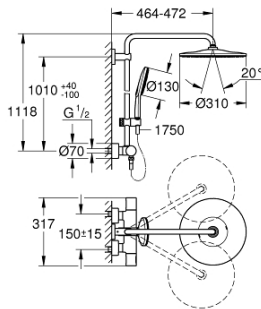

26 648 LS0 RAINSHOWER SMARTACTIVE 310 TUŠ SISTEM SA TERMOSTATOM ZA ZIDNU INSTALACIJU

PRODUCT DESCRIPTION

- Colour: moon white/chrome
- sastoji se od:
 - horizontalna zaokretna drška za nadglavni tuš 450 mm
 - spoljni termostat sa Aquadimmer funkcijom
 - omogućava promenu između:
 - head shower Rainshower Mono 310
 - maximum flow rate (at 3 bar): 9.5 l/min
 - s kuglastim zglobovima
 - ugao rotacije $\pm 15^\circ$
 - hand shower Rainshower SmartActive 130
 - maximum flow rate (at 3 bar): 8.5 l/min
 - podesiv po visini uz pomoć klizača
 - including performance grip
 - Silverflex shower hose 1750 mm
 - GROHE TurboStat kompaktni mešač sa voskiranom termoelementom
 - GROHE EcoJoy tehnologija za manju potrošnju vode i savršen protok
 - GROHE SafeStop na 38°C
 - GROHE SafeStop Plus optional temperature limiter at 43°C included
 - GROHE CoolTouch bez rizika od opekline
 - GROHE DreamSpray savršen mlaz iz tuša
 - GROHE SmartTip showering spray selection via push of a ring
 - GROHE LongLife premaz
 - Flexible Installation - 1 adjustable bracket for existing drill holes
 - GROHE SpeedClean sistem protiv kamenca
 - prikladno za protočne bojlere od 18 kW/h
 - minimalna brzina protoka 7 l/min.