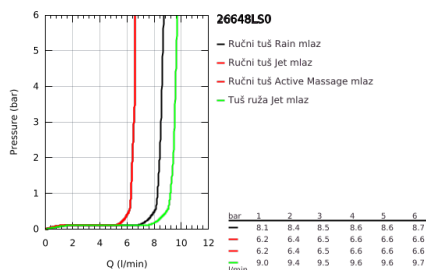

26 648 LS0 RAINSHOWER SMARTACTIVE 310 TUŠ SISTEM SA TERMOSTATOM ZA ZIDNU INSTALACIJU

PRODUCT DESCRIPTION

- Colour: moon white/chrome
- sastoji se od:
 - horizontalna zaokretna drška za nadglavni tuš 450 mm
 - spoljni termostat sa Aquadimmer funkcijom
 - omogućava promenu između:
 - head shower Rainshower Mono 310
 - maximum flow rate (at 3 bar): 9.5 l/min
 - s kuglastim zglobovima
 - ugao rotacije $\pm 15^\circ$
 - hand shower Rainshower SmartActive 130
 - maximum flow rate (at 3 bar): 8.5 l/min
 - podesiv po visini uz pomoć klizača
 - including performance grip
 - Silverflex shower hose 1750 mm
 - GROHE TurboStat kompaktni mešač sa voskiranom termoelementom
 - GROHE EcoJoy tehnologija za manju potrošnju vode i savršen protok
 - GROHE SafeStop na 38°C
 - GROHE SafeStop Plus optional temperature limiter at 43°C included
 - GROHE CoolTouch bez rizika od opekline
 - GROHE DreamSpray savršen mlaz iz tuša
 - GROHE SmartTip showering spray selection via push of a ring
 - GROHE LongLife premaz
 - Flexible Installation - 1 adjustable bracket for existing drill holes
 - GROHE SpeedClean sistem protiv kamenca
 - prikladno za protočne bojlere od 18 kW/h
 - minimalna brzina protoka 7 l/min.