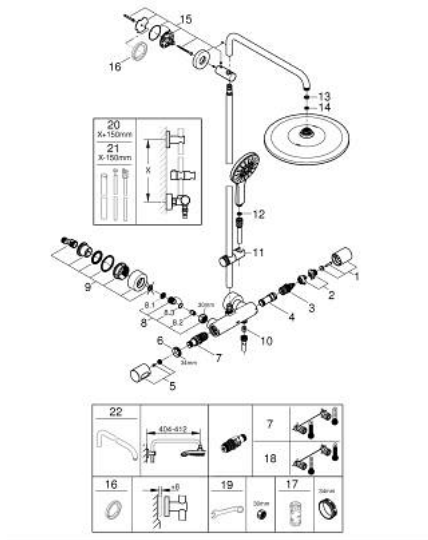

26 648 000 RAINSHOWER SMARTACTIVE 310 TUŠ SISTEM SA TERMOSTATOM ZA ZIDNU INSTALACIJU

SPARE PARTS, август 2018 – март 2021

1. 1: Ručica aquadimmer (Spare part-nr. 47804000)
   - 2: Stop (Spare part-nr. 47723000)
   - 3: Aquadimmer (Spare part-nr. 47364000)
   - 4: Protok vode (Spare part-nr. 47887000)
   - 5: Ručica sa temperaturnom skalom (Spare part-nr. 47811000)
   - 6: Prsten armature (Spare part-nr. 47743000)
   - 7: Termostatski kompaktni mešač 1/2" (Spare part-nr. 47439000)
   - 8: Nepovratni ventil (Spare part-nr. 47189000)
   - 8.1: Filter za nečistoće (Spare part-nr. 0726400M)
   - 8.2: Nepovratni ventil (Spare part-nr. 08565000)
   - 8.3: O-prsten $\varnothing 17 \times \varnothing 2$ (Spare part-nr. 0305500M)
   - 9: S-spojnica (Spare part-nr. 12693000)
   - 10: Nepovratni ventil (Spare part-nr. 08565000)
   - 11: Klizač za tuša (Spare part-nr. 48424000)
   - 12: Filter za nečistoću (Spare part-nr. 0700200M)
   - 13: Dichtung od fiber vlakna poluprečnika $\varnothing 18,5 \times \varnothing 12 \times 2$ (Spare part-nr. 0138900M)
   - 14: Filter za nečistoću (Spare part-nr. 48007000)
   - 15: Držač tuš šipke (Spare part-nr. 48279000)
   - 16: Kompenzaciona ploča (Spare part-nr. 27180000)*
   - 17: Gedor ključ (Spare part-nr. 19332000)*
   - 18: GROHE TurboStat cartridge 1/2" (Spare part-nr. 47175000)*
   - 19: Specijalni ključ (Spare part-nr. 19377000)*
   - 20: Tuš sistem za modifikaciju cevi (Spare part-nr. 48053000)*
   - 21: Tuš sistem za modifikaciju cevi (Spare part-nr. 48054000)*
   - 22: Držač tuša za tuš sisteme (Spare part-nr. 14047000)*
2. Optional accessories