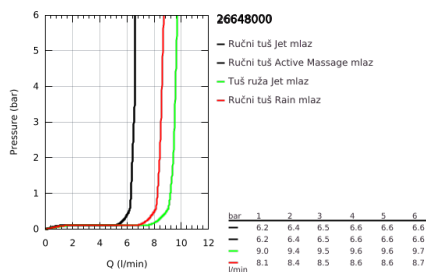

26 648 000 RAINSHOWER SMARTACTIVE 310 TUŠ SISTEM SA TERMOSTATOM ZA ZIDNU INSTALACIJU

PRODUCT DESCRIPTION

- Colour: chrome
- sastoji se od:
 - horizontalna zaokretna drška za nadglavni tuš 450 mm
 - spoljni termostat sa Aquadimmer funkcijom
 - omogućava promenu između:
 - head shower Rainshower Mono 310
 - maximum flow rate (at 3 bar): 9.5 l/min
 - s kuglastim zglobovima
 - ugao rotacije $\pm 15^\circ$
 - hand shower Rainshower SmartActive 130
 - maximum flow rate (at 3 bar): 8.5 l/min
 - podesiv po visini uz pomoć klizača
 - including performance grip
 - Silverflex shower hose 1750 mm
 - AquaCalibrator limits maximum flow rate of system (at 3 bar): 9.5 l/min
 - GROHE TurboStat kompaktni mešač sa voskiranim termoelementom
 - GROHE EcoJoy tehnologija za manju potrošnju vode i savršen protok
 - GROHE SafeStop na 38°C
 - GROHE SafeStop Plus optional temperature limiter at 43°C included
 - GROHE CoolTouch bez rizika od opekline
 - GROHE DreamSpray savršen mlaz iz tuša
 - GROHE SmartTip showering spray selection via push of a ring
 - GROHE LongLife premaz
 - Flexible Installation - 1 adjustable bracket for existing drill holes
 - GROHE SpeedClean sistem protiv kamenca
 - prikladno za protočne bojlere od 18 kW/h
 - min. brzina protoka 5 l/min.