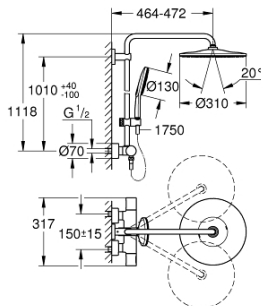

26 648 000 RAINSHOWER SMARTACTIVE 310 TUŠ SISTEM SA TERMOSTATOM ZA ZIDNU INSTALACIJU

PRODUCT DESCRIPTION

- Colour: chrome
- sastoji se od:
 - horizontalna zaokretna drška za nadglavni tuš 450 mm
 - spoljni termostat sa Aquadimmer funkcijom
 - omogućava promenu između:
 - head shower Rainshower Mono 310
 - maximum flow rate (at 3 bar): 9.5 l/min
 - s kuglastim zglobovima
 - ugao rotacije $\pm 15^\circ$
 - hand shower Rainshower SmartActive 130
 - maximum flow rate (at 3 bar): 8.5 l/min
 - podesiv po visini uz pomoć klizača
 - including performance grip
 - Silverflex shower hose 1750 mm
 - AquaCalibrator limits maximum flow rate of system (at 3 bar): 9.5 l/min
 - GROHE TurboStat kompaktni mešač sa voskiranim termoelementom
 - GROHE EcoJoy tehnologija za manju potrošnju vode i savršen protok
 - GROHE SafeStop na 38°C
 - GROHE SafeStop Plus optional temperature limiter at 43°C included
 - GROHE CoolTouch bez rizika od opekline
 - GROHE DreamSpray savršen mlaz iz tuša
 - GROHE SmartTip showering spray selection via push of a ring
 - GROHE LongLife premaz
 - Flexible Installation - 1 adjustable bracket for existing drill holes
 - GROHE SpeedClean sistem protiv kamenca
 - prikladno za protočne bojlere od 18 kW/h
 - min. brzina protoka 5 l/min.