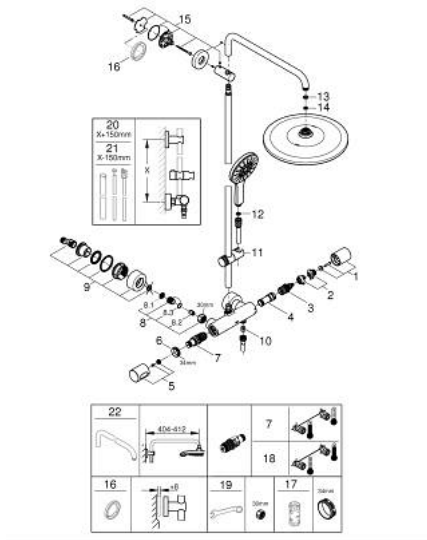

26 647 LS0 RAINSHOWER SMARTACTIVE 310 TUŠ SISTEM SA TERMOSTATOM ZA ZIDNU INSTALACIJU

SPARE PARTS, август 2018 – март 2021

1. 1: Ručica aquadimmer (Spare part-nr. 47804000)
   - 2: Stop (Spare part-nr. 47723000)
   - 3: Aquadimmer (Spare part-nr. 47364000)
   - 4: Protok vode (Spare part-nr. 47887000)
   - 5: Ručica sa temperaturnom skalom (Spare part-nr. 47811000)
   - 6: Prsten armature (Spare part-nr. 47743000)
   - 7: Termostatski kompaktni mešač 1/2" (Spare part-nr. 47439000)
   - 8: Nepovratni ventil (Spare part-nr. 47189000)
   - 8.1: Filter za nečistoće (Spare part-nr. 0726400M)
   - 8.2: Nepovratni ventil (Spare part-nr. 08565000)
   - 8.3: O-prsten $\varnothing 17 \times \varnothing 2$ (Spare part-nr. 0305500M)
   - 9: S-spojnica (Spare part-nr. 12693000)
   - 10: Nepovratni ventil (Spare part-nr. 08565000)
   - 11: Klizač za tuša (Spare part-nr. 48424000)
   - 12: Filter za nečistoću (Spare part-nr. 0700200M)
   - 13: Dichtung od fiber vlakna poluprečnika $\varnothing 18,5 \times \varnothing 12 \times 2$ (Spare part-nr. 0138900M)
   - 14: Filter za nečistoću (Spare part-nr. 48007000)
   - 15: Držač tuš šipke (Spare part-nr. 48279000)
   - 16: Kompenzaciona ploča (Spare part-nr. 27180000)*
   - 17: Gedor ključ (Spare part-nr. 19332000)*
   - 18: GROHE TurboStat cartridge 1/2" (Spare part-nr. 47175000)*
   - 19: Specijalni ključ (Spare part-nr. 19377000)*
   - 20: Tuš sistem za modifikaciju cevi (Spare part-nr. 48053000)*
   - 21: Tuš sistem za modifikaciju cevi (Spare part-nr. 48054000)*
   - 22: Držač tuša za tuš sisteme (Spare part-nr. 14047000)*
2. Optional accessories