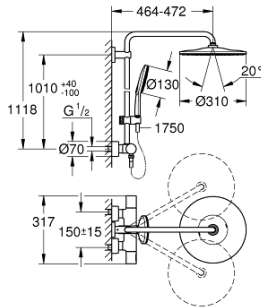

26 647 LS0 RAINSHOWER SMARTACTIVE 310 TUŠ SISTEM SA TERMOSTATOM ZA ZIDNU INSTALACIJU

PRODUCT DESCRIPTION

- Colour: moon white/chrome
- sastoji se od:
 - horizontalna zaokretna drška za nadglavni tuš 450 mm
 - spoljni termostat sa Aquadimmer funkcijom
 - omogućava promenu između:
 - head shower Rainshower Mono 310
 - s kuglastim zglobovima
 - ugao rotacije $\pm 15^\circ$
 - Rainshower SmartActive 130 hand shower 3 sprays
 - podešiv po visini uz pomoć klizača
 - including performance grip
 - Silverflex shower hose 1750 mm
 - GROHE TurboStat kompaktni mešač sa voskiranim termoelementom
 - GROHE SafeStop na 38°C
 - GROHE SafeStop Plus optional temperature limiter at 43°C included
 - GROHE CoolTouch bez rizika od opekline
 - GROHE DreamSpray savršen mlaz iz tuša
 - GROHE SmartTip showering spray selection via push of a ring
 - GROHE LongLife premaz
 - Flexible Installation - 1 adjustable bracket for existing drill holes
 - GROHE SpeedClean sistem protiv kamenca
 - prikladno za protočne bojlere od 18 kW/h
 - min. brzina protoka 5 l/min.