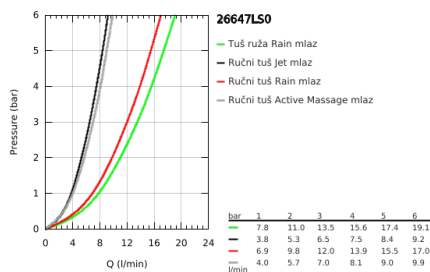

26 647 LS0 RAINSHOWER SMARTACTIVE 310 TUŠ SISTEM SA TERMOSTATOM ZA ZIDNU INSTALACIJU

PRODUCT DESCRIPTION

- Colour: moon white/chrome
- sastoji se od:
 - horizontalna zaokretna drška za nadglavni tuš 450 mm
 - spoljni termostat sa Aquadimmer funkcijom
 - omogućava promenu između:
 - head shower Rainshower Mono 310
 - s kuglastim zglobovima
 - ugao rotacije $\pm 15^\circ$
 - Rainshower SmartActive 130 hand shower 3 sprays
 - podešiv po visini uz pomoć klizača
 - including performance grip
 - Silverflex shower hose 1750 mm
 - GROHE TurboStat kompaktni mešač sa voskiranim termoelementom
 - GROHE SafeStop na 38°C
 - GROHE SafeStop Plus optional temperature limiter at 43°C included
 - GROHE CoolTouch bez rizika od opekline
 - GROHE DreamSpray savršen mlaz iz tuša
 - GROHE SmartTip showering spray selection via push of a ring
 - GROHE LongLife premaz
 - Flexible Installation - 1 adjustable bracket for existing drill holes
 - GROHE SpeedClean sistem protiv kamenca
 - prikladno za protočne bojlere od 18 kW/h
 - min. brzina protoka 5 l/min.