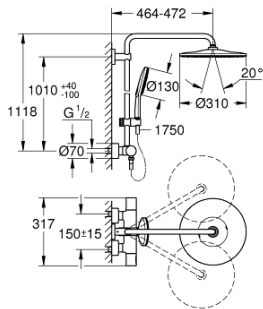

26 647 000 RAINSHOWER SMARTACTIVE 310 TUŠ SISTEM SA TERMOSTATOM ZA ZIDNU INSTALACIJU

PRODUCT DESCRIPTION

- Colour: chrome
- sastoji se od:
 - horizontalna zaokretna drška za nadglavni tuš 450 mm
 - spoljni termostat sa Aquadimmer funkcijom
 - omogućava promenu između:
 - head shower Rainshower Mono 310
 - maximum flow rate (at 3 bar): 13.5 l/min
 - s kuglastim zglobovima
 - ugao rotacije $\pm 15^\circ$
- Rainshower SmartActive 130 hand shower 3 sprays
 - maximum flow rate (at 3 bar): 12 l/min
 - podesiv po visini uz pomoć klizača
- including performance grip
- Silverflex shower hose 1750 mm
- GROHE TurboStat kompaktni mešač sa voskiranim termoelementom
- GROHE SafeStop na 38°C
- GROHE SafeStop Plus optional temperature limiter at 43°C included
- GROHE CoolTouch bez rizika od opekline
- GROHE DreamSpray savršen mlaz iz tuša
- GROHE SmartTip showering spray selection via push of a ring
- GROHE LongLife premaz
- Flexible Installation - 1 adjustable bracket for existing drill holes
- GROHE SpeedClean sistem protiv kamenca
- prikladno za protočne bojlere od 18 kW/h
- min. brzina protoka 5 l/min.