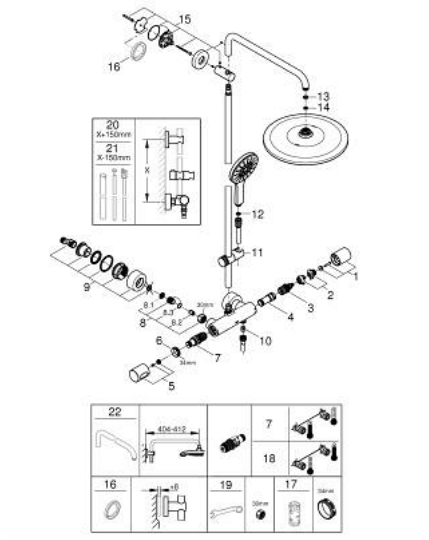

26 647 000 RAINSHOWER SMARTACTIVE 310 TUŠ SISTEM SA TERMOSTATOM ZA ZIDNU INSTALACIJU

SPARE PARTS, август 2018 – март 2021

1. 1: Ručica aquadimmer (Spare part-nr. 47804000)
   - 2: Stop (Spare part-nr. 47723000)
   - 3: Aquadimmer (Spare part-nr. 47364000)
   - 4: Protok vode (Spare part-nr. 47887000)
   - 5: Ručica sa temperaturnom skalom (Spare part-nr. 47811000)
   - 6: Prsten armature (Spare part-nr. 47743000)
   - 7: Termostatski kompaktni mešač 1/2" (Spare part-nr. 47439000)
   - 8: Nepovratni ventil (Spare part-nr. 47189000)
   - 8.1: Filter za nečistoće (Spare part-nr. 0726400M)
   - 8.2: Nepovratni ventil (Spare part-nr. 08565000)
   - 8.3: O-prsten $\varnothing 17 \times \varnothing 2$ (Spare part-nr. 0305500M)
   - 9: S-spojnica (Spare part-nr. 12693000)
   - 10: Nepovratni ventil (Spare part-nr. 08565000)
   - 11: Klizač za tuša (Spare part-nr. 48424000)
   - 12: Filter za nečistoću (Spare part-nr. 0700200M)
   - 13: Dichtung od fiber vlakna poluprečnika $\varnothing 18,5 \times \varnothing 12 \times 2$ (Spare part-nr. 0138900M)
   - 14: Filter za nečistoću (Spare part-nr. 48007000)
   - 15: Držač tuš šipke (Spare part-nr. 48279000)
   - 16: Kompenzaciona ploča (Spare part-nr. 27180000)*
   - 17: Gedor ključ (Spare part-nr. 19332000)*
   - 18: GROHE TurboStat cartridge 1/2" (Spare part-nr. 47175000)*
   - 19: Specijalni ključ (Spare part-nr. 19377000)*
   - 20: Tuš sistem za modifikaciju cevi (Spare part-nr. 48053000)*
   - 21: Tuš sistem za modifikaciju cevi (Spare part-nr. 48054000)*
   - 22: Držač tuša za tuš sisteme (Spare part-nr. 14047000)*
2. Optional accessories