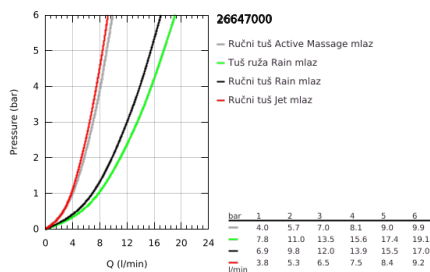

26 647 000 RAINSHOWER SMARTACTIVE 310 TUŠ SISTEM SA TERMOSTATOM ZA ZIDNU INSTALACIJU

PRODUCT DESCRIPTION

- Colour: chrome
- sastoji se od:
 - horizontalna zaokretna drška za nadglavni tuš 450 mm
 - spoljni termostat sa Aquadimmer funkcijom
 - omogućava promenu između:
 - head shower Rainshower Mono 310
 - maximum flow rate (at 3 bar): 13.5 l/min
 - s kuglastim zglobovima
 - ugao rotacije $\pm 15^\circ$
- Rainshower SmartActive 130 hand shower 3 sprays
 - maximum flow rate (at 3 bar): 12 l/min
 - podesiv po visini uz pomoć klizača
- including performance grip
- Silverflex shower hose 1750 mm
- GROHE TurboStat kompaktni mešač sa voskiranim termoelementom
- GROHE SafeStop na 38°C
- GROHE SafeStop Plus optional temperature limiter at 43°C included
- GROHE CoolTouch bez rizika od opekline
- GROHE DreamSpray savršen mlaz iz tuša
- GROHE SmartTip showering spray selection via push of a ring
- GROHE LongLife premaz
- Flexible Installation - 1 adjustable bracket for existing drill holes
- GROHE SpeedClean sistem protiv kamenca
- prikladno za protočne bojlere od 18 kW/h
- min. brzina protoka 5 l/min.