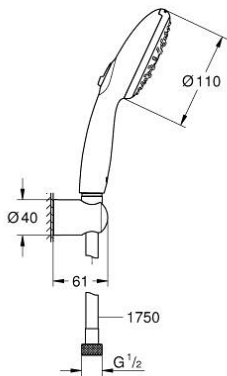

26 639 003 TEMPESTA 110 WALL HOLDER SET 3 SPRAYS (RAIN, JET, MASSAGE)

PRODUCT DESCRIPTION

- Colour: chrome
- sastoji se od:
 - hand shower Tempesta 110 (28 419)
 - maximum flow rate (at 3 bar): 7.4 l/min
 - wall shower holder Tempesta, non-adjustable (28 605)
 - Relaxflex crevo 1750 mm 1/2" x 1/2" (28 154)
- GROHE EcoJoy tehnologija za manju potrošnju vode i savršen protok
- GROHE SmartSwitch - easily rotate the dial to enjoy your preferred spray option
- GROHE DreamSpray savršen mlaz iz tuša
- GROHE LongLife premaz
- GROHE SpeedClean sistem protiv kamenca
- Inner WaterGuide za duži životni vek
- ShockProof silikonski prsten štiti od oštećenja prouzrokovanih padom tuša
- min. preporučeni pritisak 1.0 bar
- prikladno za protočni bojler
- professional edition

26 639 003 TEMPESTA 110 WALL HOLDER SET 3 SPRAYS (RAIN, JET, MASSAGE)

SPARE PARTS, април 2020 – now

1: Filter za nečistoću (Spare part-nr. 0700200M)