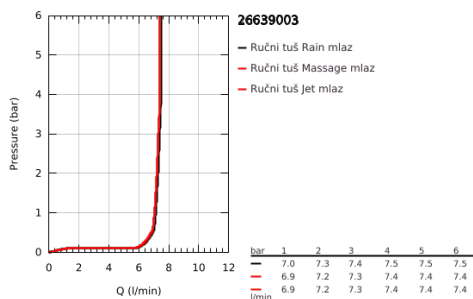

26 639 003 TEMPESTA 110 WALL HOLDER SET 3 SPRAYS (RAIN, JET, MASSAGE)

PRODUCT DESCRIPTION

- Colour: chrome
- sastoji se od:
 - hand shower Tempesta 110 (28 419)
 - maximum flow rate (at 3 bar): 7.4 l/min
 - wall shower holder Tempesta, non-adjustable (28 605)
 - Relaxflex crevo 1750 mm 1/2" x 1/2" (28 154)
- GROHE EcoJoy tehnologija za manju potrošnju vode i savršen protok
- GROHE SmartSwitch - easily rotate the dial to enjoy your preferred spray option
- GROHE DreamSpray savršen mlaz iz tuša
- GROHE LongLife premaz
- GROHE SpeedClean sistem protiv kamenca
- Inner WaterGuide za duži životni vek
- ShockProof silikonski prsten štiti od oštećenja prouzrokovanih padom tuša
- min. preporučeni pritisak 1.0 bar
- prikladno za protočni bojler
- professional edition