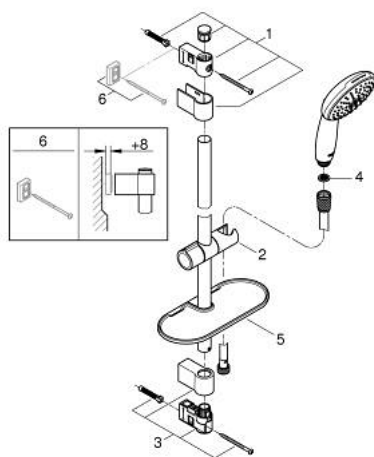

26 638 003 TEMPESTA 110 SHOWER RAIL SET 2 SPRAYS (RAIN, JET)

PRODUCT DESCRIPTION

- Colour: chrome
- sastoji se od:
 - hand shower Tempesta 110 (26 161)
 - maximum flow rate (at 3 bar): 7.4 l/min
 - tuš šipka, 600 mm (27 523)
 - Relaxflex crevo 1750 mm 1/2" x 1/2" (28 154)
 - GROHE EasyReach tray (26 770)
- GROHE EcoJoy tehnologija za manju potrošnju vode i savršen protok
- GROHE SmartSwitch - easily rotate the dial to enjoy your preferred spray option
- GROHE DreamSpray savršen mlaz iz tuša
- GROHE LongLife premaz
- Flexible Installation - 1 adjustable bracket for existing drill holes
- adjustable rail holder (turn and glide shower holder)
- GROHE SpeedClean sistem protiv kamenca
- Inner WaterGuide za duži životni vek
- ShockProof silikonski prsten štiti od oštećenja prouzrokovanih padom tuša
- min. preporučeni pritisak 1.0 bar
- prikladno za protočni bojler
- professional edition

26 638 003 TEMPESTA 110 SHOWER RAIL SET 2 SPRAYS (RAIN, JET)

SPARE PARTS, новембар 2021 – now

- 1: Držač tuš šipke (Spare part-nr. 48607000)
- 2: Klizač za tuša (Spare part-nr. 48609000)
- 3: Držač tuš šipke (Spare part-nr. 48608000)
- 4: Filter za nečistoću (Spare part-nr. 0700200M)
- 5: GROHE EasyReach polica za kozmetiku (Spare part-nr. 26770001)
- 6: Kompenzaciona ploča (Spare part-nr. 48543001)*