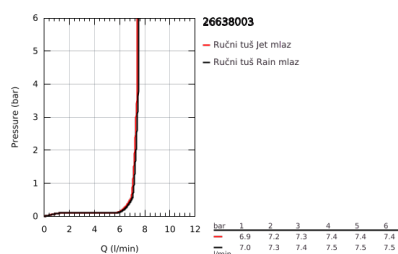

26 638 003 TEMPESTA 110 SHOWER RAIL SET 2 SPRAYS (RAIN, JET)

PRODUCT DESCRIPTION

- Colour: chrome
- sastoji se od:
 - hand shower Tempesta 110 (26 161)
 - maximum flow rate (at 3 bar): 7.4 l/min
 - tuš šipka, 600 mm (27 523)
 - Relaxflex crevo 1750 mm 1/2" x 1/2" (28 154)
 - GROHE EasyReach tray (26 770)
- GROHE EcoJoy tehnologija za manju potrošnju vode i savršen protok
- GROHE SmartSwitch - easily rotate the dial to enjoy your preferred spray option
- GROHE DreamSpray savršen mlaz iz tuša
- GROHE LongLife premaz
- Flexible Installation - 1 adjustable bracket for existing drill holes
- adjustable rail holder (turn and glide shower holder)
- GROHE SpeedClean sistem protiv kamenca
- Inner WaterGuide za duži životni vek
- ShockProof silikonski prsten štiti od oštećenja prouzrokovanih padom tuša
- min. preporučeni pritisak 1.0 bar
- prikladno za protočni bojler
- professional edition

26 638 003 TEMPESTA 110 SHOWER RAIL SET 2 SPRAYS (RAIN, JET)

SPARE PARTS, новембар 2021 – now

- 1: Držač tuš šipke (Spare part-nr. 48607000)
- 2: Klizač za tuša (Spare part-nr. 48609000)
- 3: Držač tuš šipke (Spare part-nr. 48608000)
- 4: Filter za nečistoću (Spare part-nr. 0700200M)
- 5: GROHE EasyReach polica za kozmetiku (Spare part-nr. 26770001)
- 6: Kompenzaciona ploča (Spare part-nr. 48543001)*