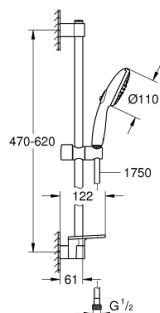

26 638 003 TEMPESTA 110 SHOWER RAIL SET 2 SPRAYS (RAIN, JET)

PRODUCT DESCRIPTION

- Colour: chrome
- sastoji se od:
 - hand shower Tempesta 110 (26 161)
 - maximum flow rate (at 3 bar): 7.4 l/min
 - tuš šipka, 600 mm (27 523)
 - Relaxflex crevo 1750 mm 1/2" x 1/2" (28 154)
 - GROHE EasyReach tray (26 770)
- GROHE EcoJoy tehnologija za manju potrošnju vode i savršen protok
- GROHE SmartSwitch - easily rotate the dial to enjoy your preferred spray option
- GROHE DreamSpray savršen mlaz iz tuša
- GROHE LongLife premaz
- Flexible Installation - 1 adjustable bracket for existing drill holes
- adjustable rail holder (turn and glide shower holder)
- GROHE SpeedClean sistem protiv kamenca
- Inner WaterGuide za duži životni vek
- ShockProof silikonski prsten štiti od oštećenja prouzrokovanih padom tuša
- min. preporučeni pritisak 1.0 bar
- prikladno za protočni bojler
- professional edition

26 638 003 TEMPESTA 110 SHOWER RAIL SET 2 SPRAYS (RAIN, JET)

SPARE PARTS, новембар 2021 – now

- 1: Držač tuš šipke (Spare part-nr. 48607000)
- 2: Klizač za tuša (Spare part-nr. 48609000)
- 3: Držač tuš šipke (Spare part-nr. 48608000)
- 4: Filter za nečistoću (Spare part-nr. 0700200M)
- 5: GROHE EasyReach polica za kozmetiku (Spare part-nr. 26770001)
- 6: Kompenzaciona ploča (Spare part-nr. 48543001)*