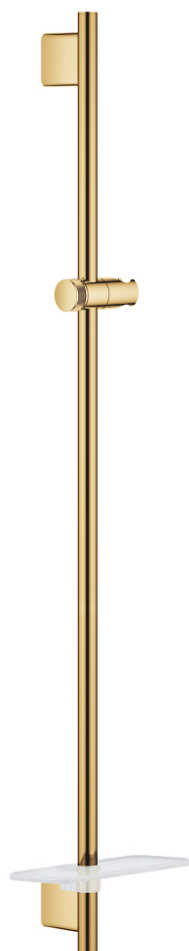

## 26 603 GL0 RAINSHOWER SMARTACTIVE ŠINA ZA TUŠ, 900 MM

### PRODUCT DESCRIPTION

- Colour: cool sunrise
- sa metalnim zidnim držačima
- klizni element i zaokretnim držačem
- GROHE FastFixation podesiva udaljenost između zidnih držača tuša, za adaptaciju na postojećim rupama u zidu
- GROHE TileFix adjustable depth on upper and lower bracket
- GROHE EasyReach polica
- GROHE LongLife premaz