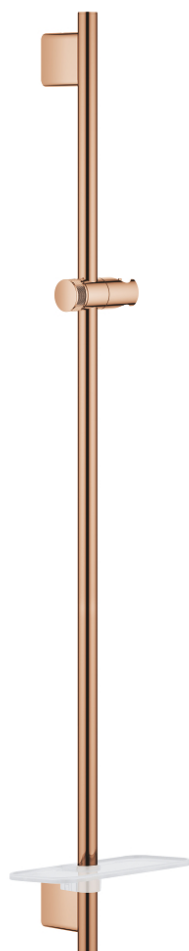

## 26 603 DA0 RAINSHOWER SMARTACTIVE ŠINA ZA TUŠ, 900 MM

### PRODUCT DESCRIPTION

- Colour: warm sunset
- sa metalnim zidnim držačima
- klizni element i zaokretnim držačem
- GROHE FastFixation podesiva udaljenost između zidnih držača tuša, za adaptaciju na postojećim rupama u zidu
- GROHE TileFix adjustable depth on upper and lower bracket
- GROHE EasyReach polica
- GROHE LongLife premaz