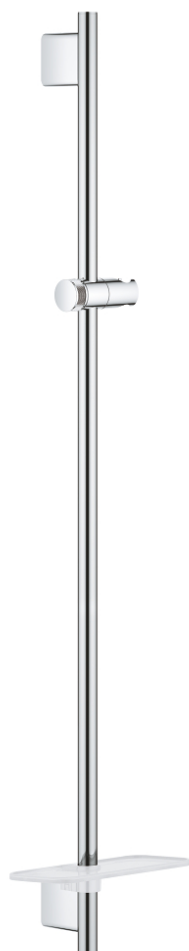

26 603 000 RAINSHOWER SMARTACTIVE ŠINA ZA TUŠ, 900 MM

PRODUCT DESCRIPTION

- Colour: chrome
- sa metalnim zidnim držačima
- klizni element i zaokretnim držačem
- GROHE FastFixation podesiva udaljenost između zidnih držača tuša, za adaptaciju na postojećim rupama u zidu
- GROHE TileFix adjustable depth on upper and lower bracket
- GROHE EasyReach polica
- GROHE LongLife premaz

26 603 000 RAINSHOWER SMARTACTIVE ŠINA ZA TUŠ, 900 MM

SPARE PARTS, март 2018 – now

1: Držač tuš šipke (Spare part-nr. 48425000)

2: Klizač za tuša (Spare part-nr. 48424000)

3: Posuda za sapun (Spare part-nr. 48426000)