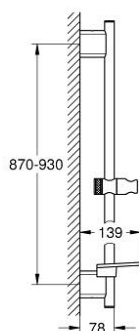

26 603 000 RAINSHOWER SMARTACTIVE ŠINA ZA TUŠ, 900 MM

PRODUCT DESCRIPTION

- Colour: chrome
- sa metalnim zidnim držačima
- klizni element i zaokretnim držačem
- GROHE FastFixation podesiva udaljenost između zidnih držača tuša, za adaptaciju na postojećim rupama u zidu
- GROHE TileFix adjustable depth on upper and lower bracket
- GROHE EasyReach polica
- GROHE LongLife premaz

26 603 000 RAINSHOWER SMARTACTIVE ŠINA ZA TUŠ, 900 MM

SPARE PARTS, март 2018 – now

1: Držač tuš šipke (Spare part-nr. 48425000)

2: Klizač za tuša (Spare part-nr. 48424000)

3: Posuda za sapun (Spare part-nr. 48426000)