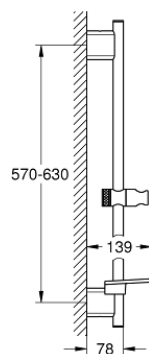

26 602 000 RAINSHOWER SMARTACTIVE ŠINA ZA TUŠ, 600 MM

PRODUCT DESCRIPTION

- Colour: chrome
- sa metalnim zidnim držačima
- klizni element i zaokretnim držačem
- GROHE FastFixation podesiva udaljenost između zidnih držača tuša, za adaptaciju na postojećim rupama u zidu
- GROHE TileFix adjustable depth on upper and lower bracket
- GROHE EasyReach polica
- GROHE LongLife premaz

26 602 000 RAINSHOWER SMARTACTIVE ŠINA ZA TUŠ, 600 MM

SPARE PARTS, март 2018 – now

1: Držač tuš šipke (Spare part-nr. 48425000)

2: Klizač za tuša (Spare part-nr. 48424000)

3: Posuda za sapun (Spare part-nr. 48426000)