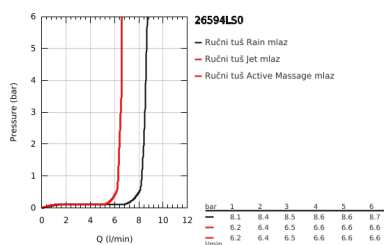

## 26 594 LS0 RAINSHOWER SMARTACTIVE 150 SHOWER RAIL SET 3 SPRAYS

### PRODUCT DESCRIPTION

- Colour: moon white
- sastoji se od:
  - hand shower Rainshower SmartActive 150 (26 554)
  - maximum flow rate (at 3 bar): 8.5 l/min
  - spray plate moon white
  - shower rail 900 mm
  - sa metalnim zidnim držačima
  - Silverflex crevo za tuš 1750 mm 1/2" x 1/2" (28 388 000)
  - GROHE EasyReach polica
  - GROHE EcoJoy tehnologija za manju potrošnju vode i savršen protok
  - GROHE DreamSpray savršen mlaz iz tuša
  - GROHE LongLife premaz
  - GROHE FastFixation Plus (prilagodljiv razmak između držača za adaptaciju na postojeće rupe u zidu)
  - GROHE TileFix adjustable depth on upper and lower bracket
  - GROHE SpeedClean sistem protiv kamenca
  - Inner WaterGuide za duži životni vek
  - TwistStop za zaštitu creva od uvrtanja
  - prikladno za protočni bojler