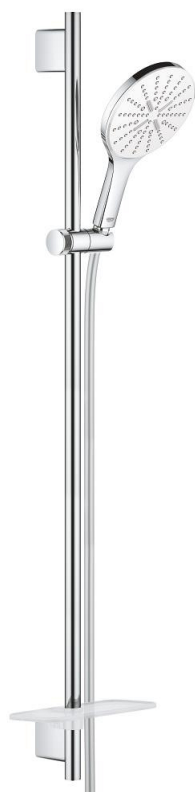

## 26 594 LS0 RAINSHOWER SMARTACTIVE 150 SHOWER RAIL SET 3 SPRAYS

### PRODUCT DESCRIPTION

- Colour: moon white
- sastoji se od:
  - hand shower Rainshower SmartActive 150 (26 554)
  - maximum flow rate (at 3 bar): 8.5 l/min
  - spray plate moon white
  - shower rail 900 mm
  - sa metalnim zidnim držačima
  - Silverflex crevo za tuš 1750 mm 1/2" x 1/2" (28 388 000)
  - GROHE EasyReach polica
  - GROHE EcoJoy tehnologija za manju potrošnju vode i savršen protok
  - GROHE DreamSpray savršen mlaz iz tuša
  - GROHE LongLife premaz
  - GROHE FastFixation Plus (prilagodljiv razmak između držača za adaptaciju na postojeće rupe u zidu)
  - GROHE TileFix adjustable depth on upper and lower bracket
  - GROHE SpeedClean sistem protiv kamenca
  - Inner WaterGuide za duži životni vek
  - TwistStop za zaštitu creva od uvrtanja
  - prikladno za protočni bojler

### SPARE PARTS, март 2018 – now

- 1: Držač tuš šipke (Spare part-nr. 48425000)
- 2: Klizač za tuša (Spare part-nr. 48424000)
- 3: Posuda za sapun (Spare part-nr. 48426000)
- 4: Filter za nečistoću (Spare part-nr. 0700200M)