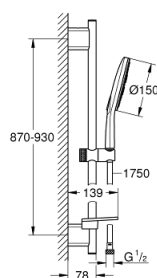

## 26 594 LS0 RAINSHOWER SMARTACTIVE 150 SHOWER RAIL SET 3 SPRAYS

### PRODUCT DESCRIPTION

- Colour: moon white
- sastoji se od:
  - hand shower Rainshower SmartActive 150 (26 554)
  - maximum flow rate (at 3 bar): 8.5 l/min
  - spray plate moon white
  - shower rail 900 mm
  - sa metalnim zidnim držačima
  - Silverflex crevo za tuš 1750 mm 1/2" x 1/2" (28 388 000)
  - GROHE EasyReach polica
  - GROHE EcoJoy tehnologija za manju potrošnju vode i savršen protok
  - GROHE DreamSpray savršen mlaz iz tuša
  - GROHE LongLife premaz
  - GROHE FastFixation Plus (prilagodljiv razmak između držača za adaptaciju na postojeće rupe u zidu)
  - GROHE TileFix adjustable depth on upper and lower bracket
  - GROHE SpeedClean sistem protiv kamenca
  - Inner WaterGuide za duži životni vek
  - TwistStop za zaštitu creva od uvrtanja
  - prikladno za protočni bojler