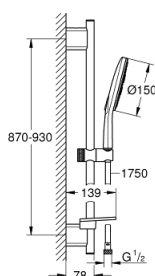

26 594 000 RAINSHOWER SMARTACTIVE 150 SHOWER RAIL SET 3 SPRAYS

PRODUCT DESCRIPTION

- Colour: chrome
- sastoji se od:
- ručni tuš Rainshower SmartActive 150 (26 590)
- maximum flow rate (at 3 bar): 8.5 l/min
- shower rail 900 mm
- sa metalnim zidnim držačima
- Silverflex crevo za tuš 1750 mm 1/2" x 1/2" (28 388 000)
- GROHE EasyReach polica
- GROHE EcoJoy tehnologija za manju potrošnju vode i savršen protok
- GROHE DreamSpray savršen mlaz iz tuša
- GROHE FastFixation Plus (prilagodljiv razmak između držača za adaptaciju na postojeće rupe u zidu)
- GROHE TileFix adjustable depth on upper and lower bracket
- GROHE SpeedClean sistem protiv kamenca
- Inner WaterGuide za duži životni vek
- TwistStop za zaštitu creva od uvrtanja
- prikladno za protočni bojler

26 594 000 RAINSHOWER SMARTACTIVE 150 SHOWER RAIL SET 3 SPRAYS

SPARE PARTS, март 2018 – now

- 1: Držač tuš šipke (Spare part-nr. 48425000)
- 2: Klizač za tuša (Spare part-nr. 48424000)
- 3: Posuda za sapun (Spare part-nr. 48426000)
- 4: Filter za nečistoću (Spare part-nr. 0700200M)