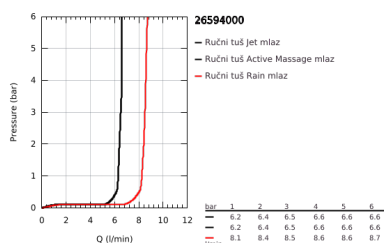

26 594 000 RAINSHOWER SMARTACTIVE 150 SHOWER RAIL SET 3 SPRAYS

PRODUCT DESCRIPTION

- Colour: chrome
- sastoji se od:
- ručni tuš Rainshower SmartActive 150 (26 590)
- maximum flow rate (at 3 bar): 8.5 l/min
- shower rail 900 mm
- sa metalnim zidnim držačima
- Silverflex crevo za tuš 1750 mm 1/2" x 1/2" (28 388 000)
- GROHE EasyReach polica
- GROHE EcoJoy tehnologija za manju potrošnju vode i savršen protok
- GROHE DreamSpray savršen mlaz iz tuša
- GROHE FastFixation Plus (prilagodljiv razmak između držača za adaptaciju na postojeće rupe u zidu)
- GROHE TileFix adjustable depth on upper and lower bracket
- GROHE SpeedClean sistem protiv kamenca
- Inner WaterGuide za duži životni vek
- TwistStop za zaštitu creva od uvrtanja
- prikladno za protočni bojler

26 594 000 RAINSHOWER SMARTACTIVE 150 SHOWER RAIL SET 3 SPRAYS

SPARE PARTS, март 2018 – now

- 1: Držač tuš šipke (Spare part-nr. 48425000)
- 2: Klizač za tuša (Spare part-nr. 48424000)
- 3: Posuda za sapun (Spare part-nr. 48426000)
- 4: Filter za nečistoću (Spare part-nr. 0700200M)