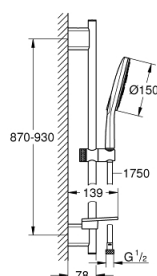

26 593 000 RAINSHOWER SMARTACTIVE 150 SHOWER RAIL SET 3 SPRAYS

PRODUCT DESCRIPTION

- Colour: chrome
- sastoji se od:
 - hand shower Rainshower SmartActive 150 (26 553)
 - maximum flow rate (at 3 bar): 12 l/min
 - shower rail 900 mm
 - sa metalnim zidnim držačima
 - Silverflex crevo za tuš 1750 mm 1/2" x 1/2" (28 388 000)
 - GROHE EasyReach polica
 - GROHE DreamSpray savršen mlaz iz tuša
 - GROHE LongLife premaz
 - GROHE FastFixation Plus (prilagodljiv razmak između držača za adaptaciju na postojeće rupe u zidu)
 - GROHE TileFix adjustable depth on upper and lower bracket
 - GROHE SpeedClean sistem protiv kamenca
 - Inner WaterGuide za duži životni vek
 - TwistStop za zaštitu creva od uvrtnja
- prikladno za protočni bojler

26 593 000 RAINSHOWER SMARTACTIVE 150 SHOWER RAIL SET 3 SPRAYS

SPARE PARTS, март 2018 – now

- 1: Držač tuš šipke (Spare part-nr. 48425000)
- 2: Klizač za tuša (Spare part-nr. 48424000)
- 3: Posuda za sapun (Spare part-nr. 48426000)
- 4: Filter za nečistoću (Spare part-nr. 0700200M)