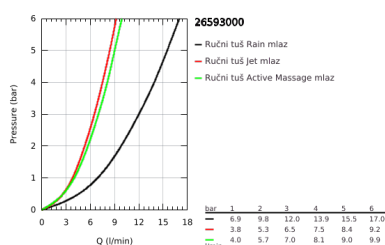

26 593 000 RAINSHOWER SMARTACTIVE 150 SHOWER RAIL SET 3 SPRAYS

PRODUCT DESCRIPTION

- Colour: chrome
- sastoji se od:
 - hand shower Rainshower SmartActive 150 (26 553)
 - maximum flow rate (at 3 bar): 12 l/min
 - shower rail 900 mm
 - sa metalnim zidnim držačima
 - Silverflex crevo za tuš 1750 mm 1/2" x 1/2" (28 388 000)
 - GROHE EasyReach polica
 - GROHE DreamSpray savršen mlaz iz tuša
 - GROHE LongLife premaz
 - GROHE FastFixation Plus (prilagodljiv razmak između držača za adaptaciju na postojeće rupe u zidu)
 - GROHE TileFix adjustable depth on upper and lower bracket
 - GROHE SpeedClean sistem protiv kamenca
 - Inner WaterGuide za duži životni vek
 - TwistStop za zaštitu creva od uvrtnja
- prikladno za protočni bojler