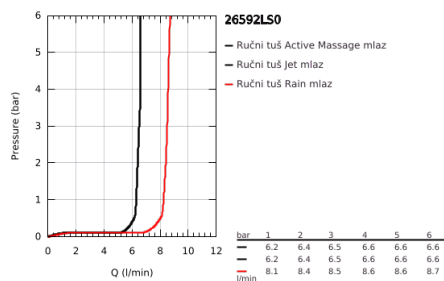

26 592 LS0 RAINSHOWER SMARTACTIVE 150 SHOWER RAIL SET 3 SPRAYS

PRODUCT DESCRIPTION

- Colour: moon white
- sastoji se od:
 - hand shower Rainshower SmartActive 150 (26 554)
 - maximum flow rate (at 3 bar): 8.5 l/min
 - spray plate moon white
 - shower rail 600 mm
 - sa metalnim zidnim držačima
 - Silverflex crevo za tuš 1750 mm 1/2" x 1/2" (28 388 000)
 - GROHE EasyReach polica
 - GROHE EcoJoy tehnologija za manju potrošnju vode i savršen protok
 - GROHE DreamSpray savršen mlaz iz tuša
 - GROHE LongLife premaz
 - GROHE FastFixation Plus (prilagodljiv razmak između držača za adaptaciju na postojeće rupe u zidu)
 - GROHE TileFix adjustable depth on upper and lower bracket
 - GROHE SpeedClean sistem protiv kamenca
 - Inner WaterGuide za duži životni vek
 - TwistStop za zaštitu creva od uvrtanja
 - prikladno za protočni bojler

26 592 LS0 RAINSHOWER SMARTACTIVE 150 SHOWER RAIL SET 3 SPRAYS

SPARE PARTS, март 2018 – now

- 1: Držač tuš šipke (Spare part-nr. 48425000)
- 2: Klizač za tuša (Spare part-nr. 48424000)
- 3: Posuda za sapun (Spare part-nr. 48426000)
- 4: Filter za nečistoću (Spare part-nr. 0700200M)