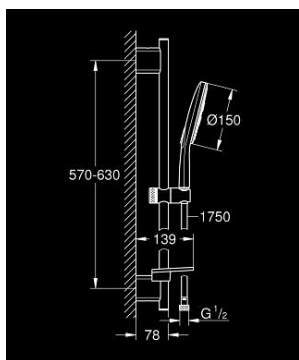

26 592 LS0 RAINSHOWER SMARTACTIVE 150 SHOWER RAIL SET 3 SPRAYS

PRODUCT DESCRIPTION

- Colour: moon white
- sastoji se od:
 - hand shower Rainshower SmartActive 150 (26 554)
 - maximum flow rate (at 3 bar): 8.5 l/min
 - spray plate moon white
 - shower rail 600 mm
 - sa metalnim zidnim držačima
 - Silverflex crevo za tuš 1750 mm 1/2" x 1/2" (28 388 000)
 - GROHE EasyReach polica
 - GROHE EcoJoy tehnologija za manju potrošnju vode i savršen protok
 - GROHE DreamSpray savršen mlaz iz tuša
 - GROHE LongLife premaz
 - GROHE FastFixation Plus (prilagodljiv razmak između držača za adaptaciju na postojeće rupe u zidu)
 - GROHE TileFix adjustable depth on upper and lower bracket
 - GROHE SpeedClean sistem protiv kamenca
 - Inner WaterGuide za duži životni vek
 - TwistStop za zaštitu creva od uvrtanja
 - prikladno za protočni bojler

26 592 LS0 RAINSHOWER SMARTACTIVE 150 SHOWER RAIL SET 3 SPRAYS

SPARE PARTS, март 2018 – now

- 1: Držač tuš šipke (Spare part-nr. 48425000)
- 2: Klizač za tuša (Spare part-nr. 48424000)
- 3: Posuda za sapun (Spare part-nr. 48426000)
- 4: Filter za nečistoću (Spare part-nr. 0700200M)