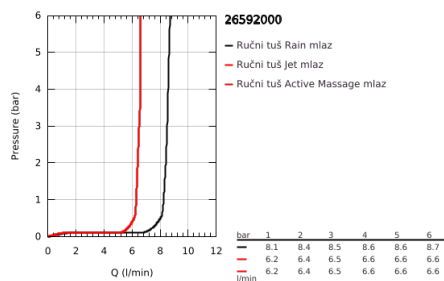

## 26 592 000 RAINSHOWER SMARTACTIVE 150 SHOWER RAIL SET 3 SPRAYS

### PRODUCT DESCRIPTION

- Colour: chrome
- sastoji se od:
  - ručni tuš Rainshower SmartActive 150 (26 590)
  - maximum flow rate (at 3 bar): 8.5 l/min
  - shower rail 600 mm
  - sa metalnim zidnim držačima
  - Silverflex crevo za tuš 1750 mm 1/2" x 1/2" (28 388 000)
  - GROHE EasyReach polica
  - GROHE EcoJoy tehnologija za manju potrošnju vode i savršen protok
  - GROHE DreamSpray savršen mlaz iz tuša
  - GROHE LongLife premaz
  - GROHE FastFixation Plus (prilagodljiv razmak između držača za adaptaciju na postojeće rupe u zidu)
  - GROHE TileFix adjustable depth on upper and lower bracket
  - GROHE SpeedClean sistem protiv kamenca
  - Inner WaterGuide za duži životni vek
  - TwistStop za zaštitu creva od uvrtanja
- prikladno za protočni bojler