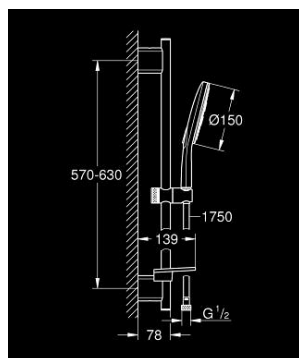

## 26 592 000 RAINSHOWER SMARTACTIVE 150 SHOWER RAIL SET 3 SPRAYS

### PRODUCT DESCRIPTION

- Colour: chrome
- sastoji se od:
  - ručni tuš Rainshower SmartActive 150 (26 590)
  - maximum flow rate (at 3 bar): 8.5 l/min
  - shower rail 600 mm
  - sa metalnim zidnim držačima
  - Silverflex crevo za tuš 1750 mm 1/2" x 1/2" (28 388 000)
  - GROHE EasyReach polica
  - GROHE EcoJoy tehnologija za manju potrošnju vode i savršen protok
  - GROHE DreamSpray savršen mlaz iz tuša
  - GROHE LongLife premaz
  - GROHE FastFixation Plus (prilagodljiv razmak između držača za adaptaciju na postojeće rupe u zidu)
  - GROHE TileFix adjustable depth on upper and lower bracket
  - GROHE SpeedClean sistem protiv kamenca
  - Inner WaterGuide za duži životni vek
  - TwistStop za zaštitu creva od uvrtanja
- prikladno za protočni bojler