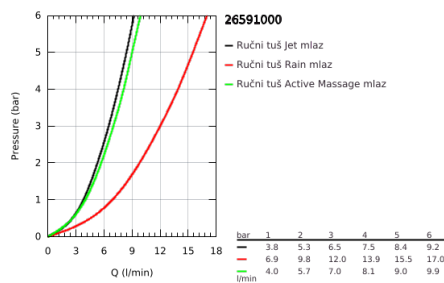

26 591 000 RAINSHOWER SMARTACTIVE 150 SHOWER RAIL SET 3 SPRAYS

PRODUCT DESCRIPTION

- Colour: chrome
- sastoji se od:
 - hand shower Rainshower SmartActive 150 (26 553)
 - maximum flow rate (at 3 bar): 12 l/min
 - shower rail 600 mm
 - sa metalnim zidnim držačima
 - Silverflex crevo za tuš 1750 mm 1/2" x 1/2" (28 388 000)
 - GROHE EasyReach polica
 - GROHE DreamSpray savršen mlaz iz tuša
 - GROHE LongLife premaz
 - GROHE FastFixation Plus (prilagodljiv razmak između držača za adaptaciju na postojeće rupe u zidu)
 - GROHE TileFix adjustable depth on upper and lower bracket
 - GROHE SpeedClean sistem protiv kamenca
 - Inner WaterGuide za duži životni vek
 - TwistStop za zaštitu creva od uvrtanja
- prikladno za protočni bojler

26 591 000 RAINSHOWER SMARTACTIVE 150 SHOWER RAIL SET 3 SPRAYS

SPARE PARTS, март 2018 – now

- 1: Držač tuš šipke (Spare part-nr. 48425000)
- 2: Klizač za tuša (Spare part-nr. 48424000)
- 3: Posuda za sapun (Spare part-nr. 48426000)
- 4: Filter za nečistoću (Spare part-nr. 0700200M)