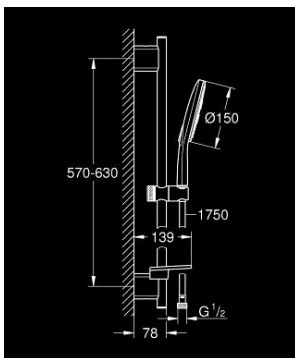

26 591 000 RAINSHOWER SMARTACTIVE 150 SHOWER RAIL SET 3 SPRAYS

PRODUCT DESCRIPTION

- Colour: chrome
- sastoji se od:
 - hand shower Rainshower SmartActive 150 (26 553)
 - maximum flow rate (at 3 bar): 12 l/min
 - shower rail 600 mm
 - sa metalnim zidnim držačima
 - Silverflex crevo za tuš 1750 mm 1/2" x 1/2" (28 388 000)
 - GROHE EasyReach polica
 - GROHE DreamSpray savršen mlaz iz tuša
 - GROHE LongLife premaz
 - GROHE FastFixation Plus (prilagodljiv razmak između držača za adaptaciju na postojeće rupe u zidu)
 - GROHE TileFix adjustable depth on upper and lower bracket
 - GROHE SpeedClean sistem protiv kamenca
 - Inner WaterGuide za duži životni vek
 - TwistStop za zaštitu creva od uvrtanja
- prikladno za protočni bojler

26 591 000 RAINSHOWER SMARTACTIVE 150 SHOWER RAIL SET 3 SPRAYS

SPARE PARTS, март 2018 – now

- 1: Držač tuš šipke (Spare part-nr. 48425000)
- 2: Klizač za tuša (Spare part-nr. 48424000)
- 3: Posuda za sapun (Spare part-nr. 48426000)
- 4: Filter za nečistoću (Spare part-nr. 0700200M)