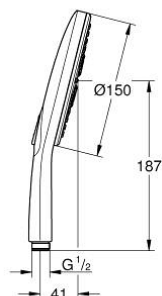

26 590 000 RAINSHOWER SMARTACTIVE 150 HAND SHOWER 3 SPRAYS

PRODUCT DESCRIPTION

- Colour: chrome
- spray plate in corresponding colour
- spray patterns: Rain, Jet, ActiveMassage
- maximum flow rate (at 3 bar): 8.5 l/min
- GROHE EcoJoy tehnologija za manju potrošnju vode i savršen protok
- GROHE DreamSpray savršen mlaz iz tuša
- GROHE SmartTip showering spray selection via push of a ring
- GROHE LongLife premaz
- GROHE SpeedClean sistem protiv kamenca
- Inner WaterGuide za duži životni vek
- univerzalni način ugradnje, odgovara svim standardnim crevima za tuš
- prikladno za protočni bojler
- male connection thread 1/2"