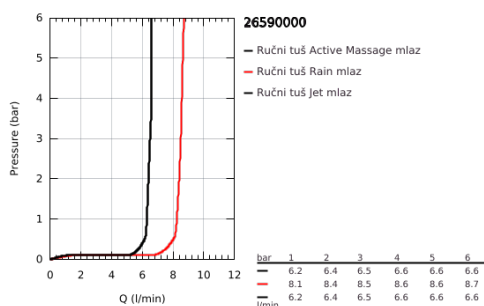

26 590 000 RAINSHOWER SMARTACTIVE 150 HAND SHOWER 3 SPRAYS

PRODUCT DESCRIPTION

- Colour: chrome
- spray plate in corresponding colour
- spray patterns: Rain, Jet, ActiveMassage
- maximum flow rate (at 3 bar): 8.5 l/min
- GROHE EcoJoy tehnologija za manju potrošnju vode i savršen protok
- GROHE DreamSpray savršen mlaz iz tuša
- GROHE SmartTip showering spray selection via push of a ring
- GROHE LongLife premaz
- GROHE SpeedClean sistem protiv kamenca
- Inner WaterGuide za duži životni vek
- univerzalni način ugradnje, odgovara svim standardnim crevima za tuš
- prikladno za protočni bojler
- male connection thread 1/2"

26 590 000 **RAINSHOWER SMARTACTIVE 150 HAND SHOWER 3 SPRAYS**

SPARE PARTS, март 2018 – now

1: Filter za nečistoću (Spare part-nr. 0700200M)