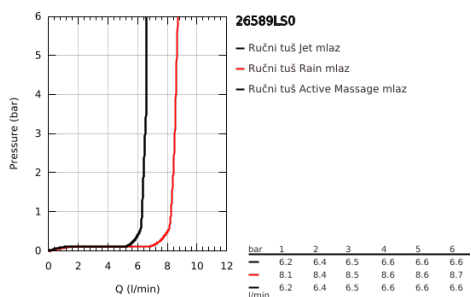

## 26 589 LS0 RAINSHOWER SMARTACTIVE 130 CUBE WALL HOLDER SET 3 SPRAYS

### PRODUCT DESCRIPTION

- Colour: moon white
- sastoji se od:
  - hand shower Rainshower SmartActive 130 Cube (26 582)
  - maximum flow rate (at 3 bar): 8.5 l/min
  - spray plate moon white
  - zidni držač za tuš (27 056)
  - Silverflex crevo za tuš 1500 mm (28 364)
- GROHE EcoJoy tehnologija za manju potrošnju vode i savršen protok
- GROHE DreamSpray savršen mlaz iz tuša
- GROHE LongLife premaz
- GROHE SpeedClean sistem protiv kamenca
- Inner WaterGuide za duži životni vek
- TwistStop za zaštitu creva od uvrtanja
- prikladno za protočni bojler