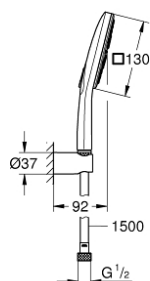

## 26 589 LS0 RAINSHOWER SMARTACTIVE 130 CUBE WALL HOLDER SET 3 SPRAYS

### PRODUCT DESCRIPTION

- Colour: moon white
- sastoji se od:
  - hand shower Rainshower SmartActive 130 Cube (26 582)
  - maximum flow rate (at 3 bar): 8.5 l/min
  - spray plate moon white
  - zidni držač za tuš (27 056)
  - Silverflex crevo za tuš 1500 mm (28 364)
- GROHE EcoJoy tehnologija za manju potrošnju vode i savršen protok
- GROHE DreamSpray savršen mlaz iz tuša
- GROHE LongLife premaz
- GROHE SpeedClean sistem protiv kamenca
- Inner WaterGuide za duži životni vek
- TwistStop za zaštitu creva od uvrtanja
- prikladno za protočni bojler