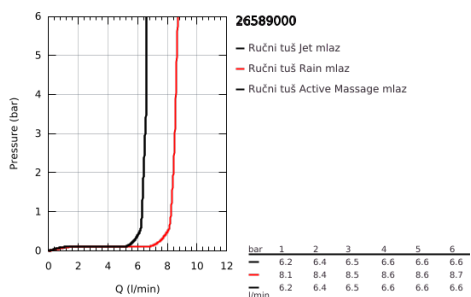

26 589 000 RAINSHOWER SMARTACTIVE 130 CUBE WALL HOLDER SET 3 SPRAYS

PRODUCT DESCRIPTION

- Colour: chrome
- sastoji se od:
 - hand shower Rainshower SmartActive 130 Cube (26 582)
 - maximum flow rate (at 3 bar): 8.5 l/min
 - zidni držač za tuš (27 056)
 - Silverflex crevo za tuš 1500 mm (28 364)
- GROHE EcoJoy tehnologija za manju potrošnju vode i savršen protok
- GROHE DreamSpray savršen mlaz iz tuša
- GROHE LongLife premaz
- GROHE SpeedClean sistem protiv kamenca
- Inner WaterGuide za duži životni vek
- TwistStop za zaštitu creva od uvrtanja
- prikladno za protočni bojler