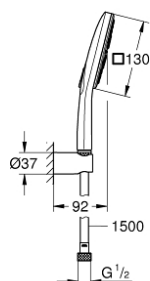

26 589 000 RAINSHOWER SMARTACTIVE 130 CUBE WALL HOLDER SET 3 SPRAYS

PRODUCT DESCRIPTION

- Colour: chrome
- sastoji se od:
 - hand shower Rainshower SmartActive 130 Cube (26 582)
 - maximum flow rate (at 3 bar): 8.5 l/min
 - zidni držač za tuš (27 056)
 - Silverflex crevo za tuš 1500 mm (28 364)
- GROHE EcoJoy tehnologija za manju potrošnju vode i savršen protok
- GROHE DreamSpray savršen mlaz iz tuša
- GROHE LongLife premaz
- GROHE SpeedClean sistem protiv kamenca
- Inner WaterGuide za duži životni vek
- TwistStop za zaštitu creva od uvrtanja
- prikladno za protočni bojler

26 589 000 **RAINSHOWER SMARTACTIVE 130 CUBE WALL HOLDER SET 3 SPRAYS**

SPARE PARTS, март 2018 – now

1: Filter za nečistoću (Spare part-nr. 0700200M)