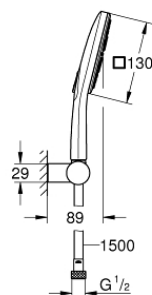

26 588 LS0 RAINSHOWER SMARTACTIVE 130 CUBE WALL HOLDER SET 3 SPRAYS

PRODUCT DESCRIPTION

- Colour: moon white
- sastoji se od:
 - hand shower Rainshower SmartActive 130 Cube (26 582)
 - maximum flow rate (at 3 bar): 8.5 l/min
 - spray plate moon white
 - zidni držač za tuš, podesivi (27 055)
 - Silverflex crevo za tuš 1500 mm (28 364)
- GROHE EcoJoy tehnologija za manju potrošnju vode i savršen protok
- GROHE DreamSpray savršen mlaz iz tuša
- GROHE LongLife premaz
- GROHE SpeedClean sistem protiv kamenca
- Inner WaterGuide za duži životni vek
- TwistStop za zaštitu creva od uvrtanja
- prikladno za protočni bojler

26 588 LS0 RAINSHOWER SMARTACTIVE 130 CUBE WALL HOLDER SET 3 SPRAYS

SPARE PARTS, март 2018 – now

1: Filter za nečistoću (Spare part-nr. 0700200M)