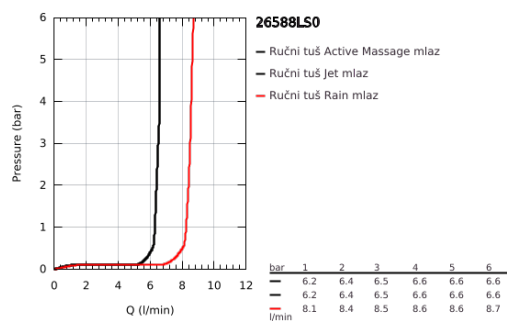

26 588 LS0 RAINSHOWER SMARTACTIVE 130 CUBE WALL HOLDER SET 3 SPRAYS

PRODUCT DESCRIPTION

- Colour: moon white
- sastoji se od:
 - hand shower Rainshower SmartActive 130 Cube (26 582)
 - maximum flow rate (at 3 bar): 8.5 l/min
 - spray plate moon white
 - zidni držač za tuš, podesivi (27 055)
 - Silverflex crevo za tuš 1500 mm (28 364)
- GROHE EcoJoy tehnologija za manju potrošnju vode i savršen protok
- GROHE DreamSpray savršen mlaz iz tuša
- GROHE LongLife premaz
- GROHE SpeedClean sistem protiv kamenca
- Inner WaterGuide za duži životni vek
- TwistStop za zaštitu creva od uvrtanja
- prikladno za protočni bojler