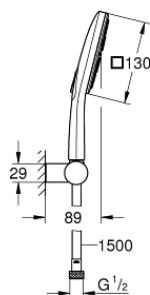

26 588 000 RAINSHOWER SMARTACTIVE 130 CUBE WALL HOLDER SET 3 SPRAYS

PRODUCT DESCRIPTION

- Colour: chrome
- sastoji se od:
 - hand shower Rainshower SmartActive 130 Cube (26 582)
 - maximum flow rate (at 3 bar): 8.5 l/min
 - zidni držač za tuš, podesivi (27 055)
 - Silverflex crevo za tuš 1500 mm (28 364)
- GROHE EcoJoy tehnologija za manju potrošnju vode i savršen protok
- GROHE DreamSpray savršen mlaz iz tuša
- GROHE LongLife premaz
- GROHE SpeedClean sistem protiv kamenca
- Inner WaterGuide za duži životni vek
- TwistStop za zaštitu creva od uvrtnja
- prikladno za protočni bojler

26 588 000 **RAINSHOWER SMARTACTIVE 130 CUBE WALL HOLDER SET 3 SPRAYS**

SPARE PARTS, март 2018 – now

1: Filter za nečistoću (Spare part-nr. 0700200M)