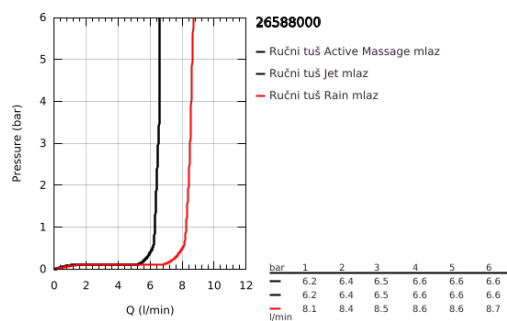

26 588 000 RAINSHOWER SMARTACTIVE 130 CUBE WALL HOLDER SET 3 SPRAYS

PRODUCT DESCRIPTION

- Colour: chrome
- sastoji se od:
 - hand shower Rainshower SmartActive 130 Cube (26 582)
 - maximum flow rate (at 3 bar): 8.5 l/min
 - zidni držač za tuš, podesivi (27 055)
 - Silverflex crevo za tuš 1500 mm (28 364)
- GROHE EcoJoy tehnologija za manju potrošnju vode i savršen protok
- GROHE DreamSpray savršen mlaz iz tuša
- GROHE LongLife premaz
- GROHE SpeedClean sistem protiv kamenca
- Inner WaterGuide za duži životni vek
- TwistStop za zaštitu creva od uvrtnja
- prikladno za protočni bojler