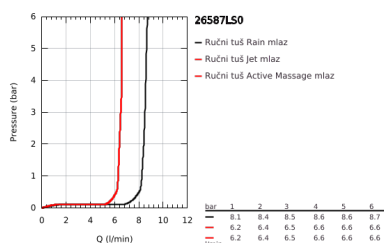

## 26 587 LS0 RAINSHOWER SMARTACTIVE 130 CUBE SHOWER RAIL SET 3 SPRAYS

### PRODUCT DESCRIPTION

- Colour: moon white
- sastoji se od:
  - hand shower Rainshower SmartActive 130 Cube (26 582)
  - maximum flow rate (at 3 bar): 8.5 l/min
  - spray plate moon white
  - shower rail 900 mm
  - sa metalnim zidnim držačima
  - Silverflex crevo za tuš 1750 mm 1/2" x 1/2" (28 388 000)
  - GROHE EasyReach polica
  - GROHE EcoJoy tehnologija za manju potrošnju vode i savršen protok
  - GROHE DreamSpray savršen mlaz iz tuša
  - GROHE LongLife premaz
  - GROHE FastFixation Plus (prilagodljiv razmak između držača za adaptaciju na postojeće rupe u zidu)
  - GROHE TileFix adjustable depth on upper and lower bracket
  - GROHE SpeedClean sistem protiv kamenca
  - Inner WaterGuide za duži životni vek
  - TwistStop za zaštitu creva od uvrtanja
  - prikladno za protočni bojler