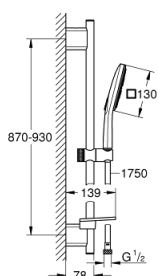

## 26 587 LS0 RAINSHOWER SMARTACTIVE 130 CUBE SHOWER RAIL SET 3 SPRAYS

### PRODUCT DESCRIPTION

- Colour: moon white
- sastoji se od:
  - hand shower Rainshower SmartActive 130 Cube (26 582)
  - maximum flow rate (at 3 bar): 8.5 l/min
  - spray plate moon white
  - shower rail 900 mm
  - sa metalnim zidnim držačima
  - Silverflex crevo za tuš 1750 mm 1/2" x 1/2" (28 388 000)
  - GROHE EasyReach polica
  - GROHE EcoJoy tehnologija za manju potrošnju vode i savršen protok
  - GROHE DreamSpray savršen mlaz iz tuša
  - GROHE LongLife premaz
  - GROHE FastFixation Plus (prilagodljiv razmak između držača za adaptaciju na postojeće rupe u zidu)
  - GROHE TileFix adjustable depth on upper and lower bracket
  - GROHE SpeedClean sistem protiv kamenca
  - Inner WaterGuide za duži životni vek
  - TwistStop za zaštitu creva od uvrtanja
  - prikladno za protočni bojler