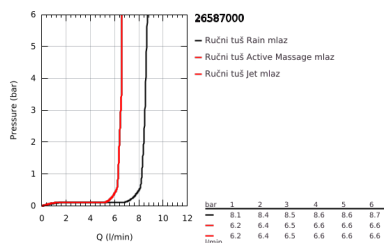

## 26 587 000 RAINSHOWER SMARTACTIVE 130 CUBE SHOWER RAIL SET 3 SPRAYS

### PRODUCT DESCRIPTION

- Colour: chrome
- sastoji se od:
  - hand shower Rainshower SmartActive 130 Cube (26 582)
  - maximum flow rate (at 3 bar): 8.5 l/min
  - shower rail 900 mm
  - sa metalnim zidnim držačima
  - Silverflex crevo za tuš 1750 mm 1/2" x 1/2" (28 388 000)
  - GROHE EasyReach polica
  - GROHE EcoJoy tehnologija za manju potrošnju vode i savršen protok
  - GROHE DreamSpray savršen mlaz iz tuša
  - GROHE LongLife premaz
  - GROHE FastFixation Plus (prilagodljiv razmak između držača za adaptaciju na postojeće rupe u zidu)
  - GROHE TileFix adjustable depth on upper and lower bracket
  - GROHE SpeedClean sistem protiv kamenca
  - Inner WaterGuide za duži životni vek
  - TwistStop za zaštitu creva od uvrtanja
  - prikladno za protočni bojler