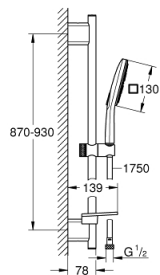

### PRODUCT DESCRIPTION

- Colour: chrome
- sastoji se od:
  - hand shower Rainshower SmartActive 130 Cube (26 582)
  - maximum flow rate (at 3 bar): 8.5 l/min
  - shower rail 900 mm
  - sa metalnim zidnim držačima
  - Silverflex crevo za tuš 1750 mm 1/2" x 1/2" (28 388 000)
  - GROHE EasyReach polica
  - GROHE EcoJoy tehnologija za manju potrošnju vode i savršen protok
  - GROHE DreamSpray savršen mlaz iz tuša
  - GROHE LongLife premaz
  - GROHE FastFixation Plus (prilagodljiv razmak između držača za adaptaciju na postojeće rupe u zidu)
  - GROHE TileFix adjustable depth on upper and lower bracket
  - GROHE SpeedClean sistem protiv kamenca
  - Inner WaterGuide za duži životni vek
  - TwistStop za zaštitu creva od uvrtanja
  - prikladno za protočni bojler