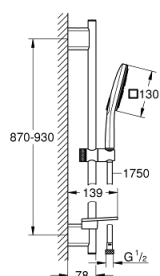

## 26 586 LS0 RAINSHOWER SMARTACTIVE 130 CUBE SHOWER RAIL SET 3 SPRAYS

### PRODUCT DESCRIPTION

- Colour: moon white
- sastoji se od:
  - Rainshower SmartActive 130 Cube hand shower 3 sprays (26 550)
  - maximum flow rate (at 3 bar): 12 l/min
  - spray plate moon white
  - shower rail 900 mm
- sa metalnim zidnim držačima
- Silverflex crevo za tuš 1750 mm 1/2" x 1/2" (28 388 000)
- GROHE EasyReach polica
- GROHE DreamSpray savršen mlaz iz tuša
- GROHE LongLife premaz
- GROHE FastFixation Plus(prilagodljiv razmak između držača za adaptaciju na postojeće rupe u zidu)
- GROHE TileFix adjustable depth on upper and lower bracket
- GROHE SpeedClean sistem protiv kamenca
- Inner WaterGuide za duži životni vek
- TwistStop za zaštitu creva od uvrtanja
- prikladno za protočni bojler