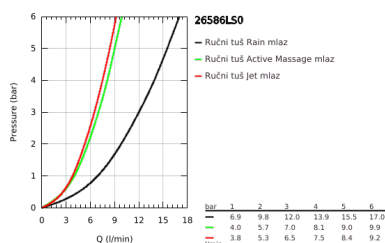

## 26 586 LS0 RAINSHOWER SMARTACTIVE 130 CUBE SHOWER RAIL SET 3 SPRAYS

### PRODUCT DESCRIPTION

- Colour: moon white
- sastoji se od:
  - Rainshower SmartActive 130 Cube hand shower 3 sprays (26 550)
  - maximum flow rate (at 3 bar): 12 l/min
  - spray plate moon white
  - shower rail 900 mm
- sa metalnim zidnim držačima
- Silverflex crevo za tuš 1750 mm 1/2" x 1/2" (28 388 000)
- GROHE EasyReach polica
- GROHE DreamSpray savršen mlaz iz tuša
- GROHE LongLife premaz
- GROHE FastFixation Plus(prilagodljiv razmak između držača za adaptaciju na postojeće rupe u zidu)
- GROHE TileFix adjustable depth on upper and lower bracket
- GROHE SpeedClean sistem protiv kamenca
- Inner WaterGuide za duži životni vek
- TwistStop za zaštitu creva od uvrtanja
- prikladno za protočni bojler