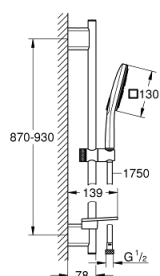

26 586 000 RAINSHOWER SMARTACTIVE 130 CUBE SHOWER RAIL SET 3 SPRAYS

PRODUCT DESCRIPTION

- Colour: chrome
- sastoji se od:
 - Rainshower SmartActive 130 Cube hand shower 3 sprays (26 550)
 - maximum flow rate (at 3 bar): 12 l/min
 - shower rail 900 mm
 - sa metalnim zidnim držačima
 - Silverflex crevo za tuš 1750 mm 1/2" x 1/2" (28 388 000)
 - GROHE EasyReach polica
 - GROHE DreamSpray savršen mlaz iz tuša
 - GROHE LongLife premaz
 - GROHE FastFixation Plus (prilagodljiv razmak između držača za adaptaciju na postojeće rupe u zidu)
 - GROHE TileFix adjustable depth on upper and lower bracket
 - GROHE SpeedClean sistem protiv kamenca
 - Inner WaterGuide za duži životni vek
 - TwistStop za zaštitu creva od uvrtanja
- prikladno za protočni bojler

26 586 000 RAINSHOWER SMARTACTIVE 130 CUBE SHOWER RAIL SET 3 SPRAYS

SPARE PARTS, март 2018 – now

- 1: Držač tuš šipke (Spare part-nr. 48425000)
- 2: Klizač za tuša (Spare part-nr. 48424000)
- 3: Posuda za sapun (Spare part-nr. 48426000)
- 4: Filter za nečistoću (Spare part-nr. 0700200M)