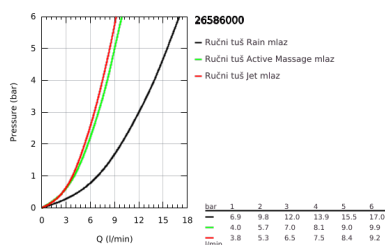

26 586 000 RAINSHOWER SMARTACTIVE 130 CUBE SHOWER RAIL SET 3 SPRAYS

PRODUCT DESCRIPTION

- Colour: chrome
- sastoji se od:
 - Rainshower SmartActive 130 Cube hand shower 3 sprays (26 550)
 - maximum flow rate (at 3 bar): 12 l/min
 - shower rail 900 mm
 - sa metalnim zidnim držačima
 - Silverflex crevo za tuš 1750 mm 1/2" x 1/2" (28 388 000)
 - GROHE EasyReach polica
 - GROHE DreamSpray savršen mlaz iz tuša
 - GROHE LongLife premaz
 - GROHE FastFixation Plus (prilagodljiv razmak između držača za adaptaciju na postojeće rupe u zidu)
 - GROHE TileFix adjustable depth on upper and lower bracket
 - GROHE SpeedClean sistem protiv kamenca
 - Inner WaterGuide za duži životni vek
 - TwistStop za zaštitu creva od uvrtanja
- prikladno za protočni bojler