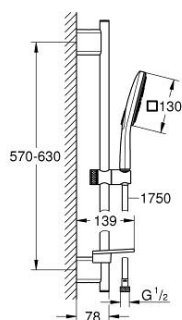

26 585 000 RAINSHOWER SMARTACTIVE 130 CUBE SHOWER RAIL SET 3 SPRAYS

PRODUCT DESCRIPTION

- Colour: chrome
- sastoji se od:
 - hand shower Rainshower SmartActive 130 Cube (26 552)
 - maximum flow rate (at 3 bar): 5.5 l/min
 - shower rail 600 mm
 - sa metalnim zidnim držačima
- Rotaflex Metal Long-Life TwistStop crijevo za tuš 1750 mm (28 025)
- GROHE EasyReach polica
- GROHE EcoJoy tehnologija za manju potrošnju vode i savršen protok
- GROHE DreamSpray savršen mlaz iz tuša
- GROHE LongLife premaz
- GROHE FastFixation Plus (prilagodljiv razmak između držača za adaptaciju na postojeće rupe u zidu)
- GROHE TileFix adjustable depth on upper and lower bracket
- GROHE SpeedClean sistem protiv kamenca
- Inner WaterGuide za duži životni vek
- TwistStop za zaštitu creva od uvrtanja
- prikladno za protočni bojler

26 585 000 RAINSHOWER SMARTACTIVE 130 CUBE SHOWER RAIL SET 3 SPRAYS

SPARE PARTS, март 2018 – now

- 1: Držač tuš šipke (Spare part-nr. 48425000)
- 2: Klizač za tuša (Spare part-nr. 48424000)
- 3: Posuda za sapun (Spare part-nr. 48426000)
- 4: Filter za nečistoću (Spare part-nr. 0700200M)