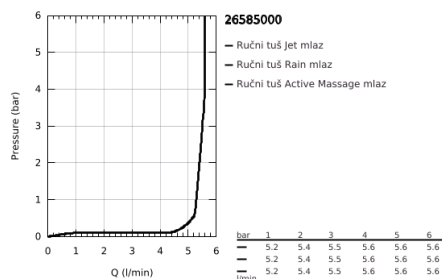

26 585 000 RAINSHOWER SMARTACTIVE 130 CUBE SHOWER RAIL SET 3 SPRAYS

PRODUCT DESCRIPTION

- Colour: chrome
- sastoji se od:
 - hand shower Rainshower SmartActive 130 Cube (26 552)
 - maximum flow rate (at 3 bar): 5.5 l/min
 - shower rail 600 mm
 - sa metalnim zidnim držačima
- Rotaflex Metal Long-Life TwistStop crijevo za tuš 1750 mm (28 025)
- GROHE EasyReach polica
- GROHE EcoJoy tehnologija za manju potrošnju vode i savršen protok
- GROHE DreamSpray savršen mlaz iz tuša
- GROHE LongLife premaz
- GROHE FastFixation Plus (prilagodljiv razmak između držača za adaptaciju na postojeće rupe u zidu)
- GROHE TileFix adjustable depth on upper and lower bracket
- GROHE SpeedClean sistem protiv kamenca
- Inner WaterGuide za duži životni vek
- TwistStop za zaštitu creva od uvrtanja
- prikladno za protočni bojler

26 585 000 RAINSHOWER SMARTACTIVE 130 CUBE SHOWER RAIL SET 3 SPRAYS

SPARE PARTS, март 2018 – now

- 1: Držač tuš šipke (Spare part-nr. 48425000)
- 2: Klizač za tuša (Spare part-nr. 48424000)
- 3: Posuda za sapun (Spare part-nr. 48426000)
- 4: Filter za nečistoću (Spare part-nr. 0700200M)