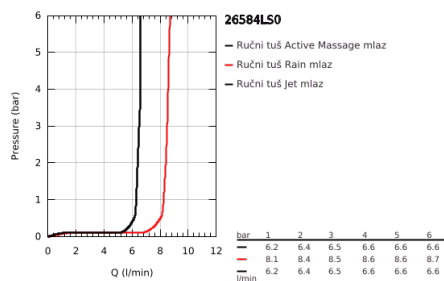

26 584 LS0 RAINSHOWER SMARTACTIVE 130 CUBE SHOWER RAIL SET 3 SPRAYS

PRODUCT DESCRIPTION

- Colour: moon white
- sastoji se od:
 - hand shower Rainshower SmartActive 130 Cube (26 582)
 - maximum flow rate (at 3 bar): 8.5 l/min
 - spray plate moon white
 - shower rail 600 mm
 - sa metalnim zidnim držačima
 - Silverflex crevo za tuš 1750 mm 1/2" x 1/2" (28 388 000)
 - GROHE EasyReach polica
 - GROHE EcoJoy tehnologija za manju potrošnju vode i savršen protok
 - GROHE DreamSpray savršen mlaz iz tuša
 - GROHE LongLife premaz
 - GROHE FastFixation Plus (prilagodljiv razmak između držača za adaptaciju na postojeće rupe u zidu)
 - GROHE TileFix adjustable depth on upper and lower bracket
 - GROHE SpeedClean sistem protiv kamenca
 - Inner WaterGuide za duži životni vek
 - TwistStop za zaštitu creva od uvrtanja
 - prikladno za protočni bojler

26 584 LS0 RAINSHOWER SMARTACTIVE 130 CUBE SHOWER RAIL SET 3 SPRAYS

SPARE PARTS, март 2018 – now

- 1: Držač tuš šipke (Spare part-nr. 48425000)
- 2: Klizač za tuša (Spare part-nr. 48424000)
- 3: Posuda za sapun (Spare part-nr. 48426000)
- 4: Filter za nečistoću (Spare part-nr. 0700200M)