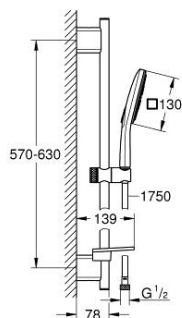

26 584 LS0 RAINSHOWER SMARTACTIVE 130 CUBE SHOWER RAIL SET 3 SPRAYS

PRODUCT DESCRIPTION

- Colour: moon white
- sastoji se od:
 - hand shower Rainshower SmartActive 130 Cube (26 582)
 - maximum flow rate (at 3 bar): 8.5 l/min
 - spray plate moon white
 - shower rail 600 mm
 - sa metalnim zidnim držačima
 - Silverflex crevo za tuš 1750 mm 1/2" x 1/2" (28 388 000)
 - GROHE EasyReach polica
 - GROHE EcoJoy tehnologija za manju potrošnju vode i savršen protok
 - GROHE DreamSpray savršen mlaz iz tuša
 - GROHE LongLife premaz
 - GROHE FastFixation Plus (prilagodljiv razmak između držača za adaptaciju na postojeće rupe u zidu)
 - GROHE TileFix adjustable depth on upper and lower bracket
 - GROHE SpeedClean sistem protiv kamenca
 - Inner WaterGuide za duži životni vek
 - TwistStop za zaštitu creva od uvrtanja
 - prikladno za protočni bojler

26 584 LS0 RAINSHOWER SMARTACTIVE 130 CUBE SHOWER RAIL SET 3 SPRAYS

SPARE PARTS, март 2018 – now

- 1: Držač tuš šipke (Spare part-nr. 48425000)
- 2: Klizač za tuša (Spare part-nr. 48424000)
- 3: Posuda za sapun (Spare part-nr. 48426000)
- 4: Filter za nečistoću (Spare part-nr. 0700200M)