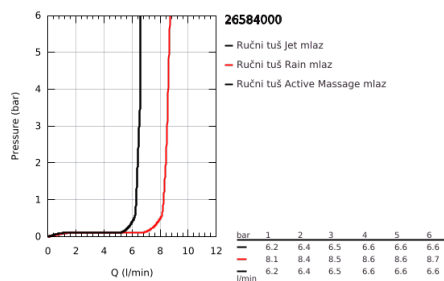

26 584 000 RAINSHOWER SMARTACTIVE 130 CUBE SHOWER RAIL SET 3 SPRAYS

PRODUCT DESCRIPTION

- Colour: chrome
- sastoji se od:
 - hand shower Rainshower SmartActive 130 Cube (26 582)
 - maximum flow rate (at 3 bar): 8.5 l/min
 - shower rail 600 mm
 - sa metalnim zidnim držačima
 - Silverflex crevo za tuš 1750 mm 1/2" x 1/2" (28 388 000)
 - GROHE EasyReach polica
 - GROHE EcoJoy tehnologija za manju potrošnju vode i savršen protok
 - GROHE DreamSpray savršen mlaz iz tuša
 - GROHE LongLife premaz
 - GROHE FastFixation Plus (prilagodljiv razmak između držača za adaptaciju na postojeće rupe u zidu)
 - GROHE TileFix adjustable depth on upper and lower bracket
 - GROHE SpeedClean sistem protiv kamenca
 - Inner WaterGuide za duži životni vek
 - TwistStop za zaštitu creva od uvrtanja
- prikladno za protočni bojler

26 584 000 RAINSHOWER SMARTACTIVE 130 CUBE SHOWER RAIL SET 3 SPRAYS

SPARE PARTS, март 2018 – now

- 1: Držač tuš šipke (Spare part-nr. 48425000)
- 2: Klizač za tuša (Spare part-nr. 48424000)
- 3: Posuda za sapun (Spare part-nr. 48426000)
- 4: Filter za nečistoću (Spare part-nr. 0700200M)