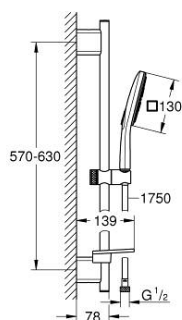

26 584 000 RAINSHOWER SMARTACTIVE 130 CUBE SHOWER RAIL SET 3 SPRAYS

PRODUCT DESCRIPTION

- Colour: chrome
- sastoji se od:
 - hand shower Rainshower SmartActive 130 Cube (26 582)
 - maximum flow rate (at 3 bar): 8.5 l/min
 - shower rail 600 mm
 - sa metalnim zidnim držačima
 - Silverflex crevo za tuš 1750 mm 1/2" x 1/2" (28 388 000)
 - GROHE EasyReach polica
 - GROHE EcoJoy tehnologija za manju potrošnju vode i savršen protok
 - GROHE DreamSpray savršen mlaz iz tuša
 - GROHE LongLife premaz
 - GROHE FastFixation Plus (prilagodljiv razmak između držača za adaptaciju na postojeće rupe u zidu)
 - GROHE TileFix adjustable depth on upper and lower bracket
 - GROHE SpeedClean sistem protiv kamenca
 - Inner WaterGuide za duži životni vek
 - TwistStop za zaštitu creva od uvrtanja
- prikladno za protočni bojler

26 584 000 RAINSHOWER SMARTACTIVE 130 CUBE SHOWER RAIL SET 3 SPRAYS

SPARE PARTS, март 2018 – now

- 1: Držač tuš šipke (Spare part-nr. 48425000)
- 2: Klizač za tuša (Spare part-nr. 48424000)
- 3: Posuda za sapun (Spare part-nr. 48426000)
- 4: Filter za nečistoću (Spare part-nr. 0700200M)