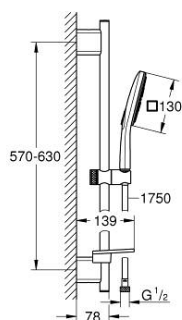

26 583 000 RAINSHOWER SMARTACTIVE 130 CUBE SHOWER RAIL SET 3 SPRAYS

PRODUCT DESCRIPTION

- Colour: chrome
- sastoji se od:
 - Rainshower SmartActive 130 Cube hand shower 3 sprays (26 550)
 - maximum flow rate (at 3 bar): 12 l/min
 - shower rail 600 mm
 - sa metalnim zidnim držačima
 - Silverflex crevo za tuš 1750 mm 1/2" x 1/2" (28 388 000)
 - GROHE EasyReach polica
 - GROHE DreamSpray savršen mlaz iz tuša
 - GROHE LongLife premaz
 - GROHE FastFixation Plus(prilagodljiv razmak između držača za adaptaciju na postojeće rupe u zidu)
 - GROHE TileFix adjustable depth on upper and lower bracket
 - GROHE SpeedClean sistem protiv kamenca
 - Inner WaterGuide za duži životni vek
 - TwistStop za zaštitu creva od uvrtanja
- prikladno za protočni bojler

26 583 000 RAINSHOWER SMARTACTIVE 130 CUBE SHOWER RAIL SET 3 SPRAYS

SPARE PARTS, март 2018 – now

- 1: Držač tuš šipke (Spare part-nr. 48425000)
- 2: Klizač za tuša (Spare part-nr. 48424000)
- 3: Posuda za sapun (Spare part-nr. 48426000)
- 4: Filter za nečistoću (Spare part-nr. 0700200M)