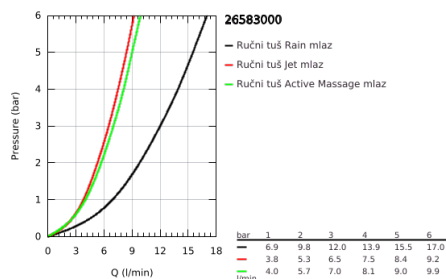

26 583 000 RAINSHOWER SMARTACTIVE 130 CUBE SHOWER RAIL SET 3 SPRAYS

PRODUCT DESCRIPTION

- Colour: chrome
- sastoji se od:
 - Rainshower SmartActive 130 Cube hand shower 3 sprays (26 550)
 - maximum flow rate (at 3 bar): 12 l/min
 - shower rail 600 mm
 - sa metalnim zidnim držačima
 - Silverflex crevo za tuš 1750 mm 1/2" x 1/2" (28 388 000)
 - GROHE EasyReach polica
 - GROHE DreamSpray savršen mlaz iz tuša
 - GROHE LongLife premaz
 - GROHE FastFixation Plus(prilagodljiv razmak između držača za adaptaciju na postojeće rupe u zidu)
 - GROHE TileFix adjustable depth on upper and lower bracket
 - GROHE SpeedClean sistem protiv kamenca
 - Inner WaterGuide za duži životni vek
 - TwistStop za zaštitu creva od uvrtanja
- prikladno za protočni bojler

26 583 000 RAINSHOWER SMARTACTIVE 130 CUBE SHOWER RAIL SET 3 SPRAYS

SPARE PARTS, март 2018 – now

- 1: Držač tuš šipke (Spare part-nr. 48425000)
- 2: Klizač za tuša (Spare part-nr. 48424000)
- 3: Posuda za sapun (Spare part-nr. 48426000)
- 4: Filter za nečistoću (Spare part-nr. 0700200M)