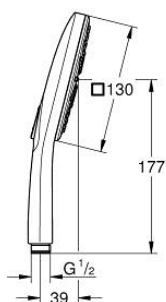

26 582 LS0 RAINSHOWER SMARTACTIVE 130 CUBE HAND SHOWER 3 SPRAYS

PRODUCT DESCRIPTION

- Colour: moon white
- spray plate moon white
- spray patterns: Rain, Jet, ActiveMassage
- maximum flow rate (at 3 bar): 8.5 l/min
- GROHE EcoJoy tehnologija za manju potrošnju vode i savršen protok
- GROHE DreamSpray savršen mlaz iz tuša
- GROHE SmartTip showering spray selection via push of a ring
- GROHE LongLife premaz
- GROHE SpeedClean sistem protiv kamenca
- Inner WaterGuide za duži životni vek
- univerzalni način ugradnje, odgovara svim standardnim crevima za tuš
- prikladno za protočni bojler

26 582 LS0 RAINSHOWER SMARTACTIVE 130 CUBE HAND SHOWER 3 SPRAYS

SPARE PARTS, март 2018 – now

1: Filter za nečistoću (Spare part-nr. 0700200M)