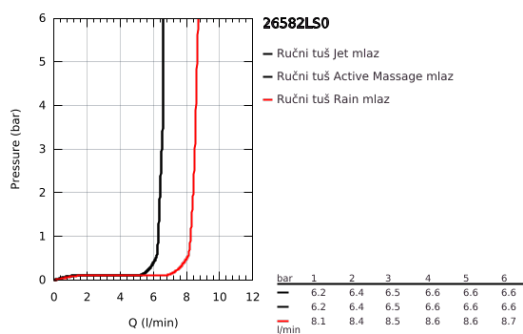

26 582 LS0 RAINSHOWER SMARTACTIVE 130 CUBE HAND SHOWER 3 SPRAYS

PRODUCT DESCRIPTION

- Colour: moon white
- spray plate moon white
- spray patterns: Rain, Jet, ActiveMassage
- maximum flow rate (at 3 bar): 8.5 l/min
- GROHE EcoJoy tehnologija za manju potrošnju vode i savršen protok
- GROHE DreamSpray savršen mlaz iz tuša
- GROHE SmartTip showering spray selection via push of a ring
- GROHE LongLife premaz
- GROHE SpeedClean sistem protiv kamenca
- Inner WaterGuide za duži životni vek
- univerzalni način ugradnje, odgovara svim standardnim crevima za tuš
- prikladno za protočni bojler

26 582 LS0 RAINSHOWER SMARTACTIVE 130 CUBE HAND SHOWER 3 SPRAYS

SPARE PARTS, март 2018 – now

1: Filter za nečistoću (Spare part-nr. 0700200M)