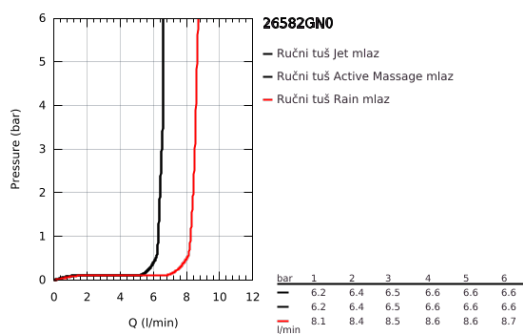

26 582 GN0 RAINSHOWER SMARTACTIVE 130 CUBE HAND SHOWER 3 SPRAYS

PRODUCT DESCRIPTION

- Colour: brushed cool sunrise
- spray plate in corresponding colour
- spray patterns: Rain, Jet, ActiveMassage
- maximum flow rate (at 3 bar): 8.5 l/min
- GROHE EcoJoy tehnologija za manju potrošnju vode i savršen protok
- GROHE DreamSpray savršen mlaz iz tuša
- GROHE SmartTip showering spray selection via push of a ring
- GROHE LongLife premaz
- GROHE SpeedClean sistem protiv kamenca
- Inner WaterGuide za duži životni vek
- univerzalni način ugradnje, odgovara svim standardnim crevima za tuš
- prikladno za protočni bojler
- min. preporučeni pritisak 1.0 bar

26 582 GN0 RAINSHOWER SMARTACTIVE 130 CUBE HAND SHOWER 3 SPRAYS

SPARE PARTS, септембар 2018 – now

1: Filter za nečistoću (Spare part-nr. 0700200M)