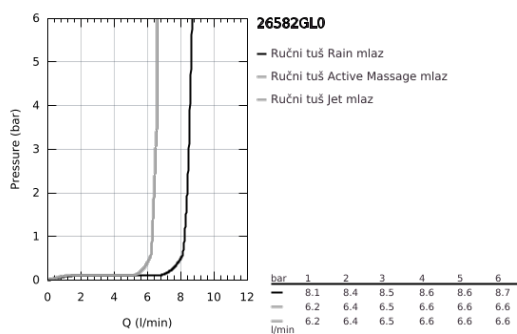

26 582 GL0 RAINSHOWER SMARTACTIVE 130 CUBE HAND SHOWER 3 SPRAYS

PRODUCT DESCRIPTION

- Colour: cool sunrise
- spray plate in corresponding colour
- spray patterns: Rain, Jet, ActiveMassage
- maximum flow rate (at 3 bar): 8.5 l/min
- GROHE EcoJoy tehnologija za manju potrošnju vode i savršen protok
- GROHE DreamSpray savršen mlaz iz tuša
- GROHE SmartTip showering spray selection via push of a ring
- GROHE LongLife premaz
- GROHE SpeedClean sistem protiv kamenca
- Inner WaterGuide za duži životni vek
- univerzalni način ugradnje, odgovara svim standardnim crevima za tuš
- prikladno za protočni bojler
- min. preporučeni pritisak 1.0 bar

26 582 GL0 RAINSHOWER SMARTACTIVE 130 CUBE HAND SHOWER 3 SPRAYS

SPARE PARTS, септембар 2018 – now

1: Filter za nečistoću (Spare part-nr. 0700200M)