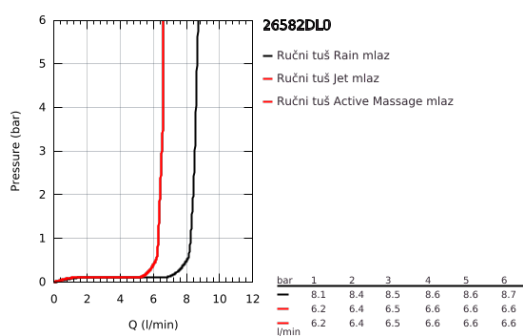

## 26 582 DL0 RAINSHOWER SMARTACTIVE 130 CUBE HAND SHOWER 3 SPRAYS

### PRODUCT DESCRIPTION

- Colour: brushed warm sunset
- spray plate in corresponding colour
- spray patterns: Rain, Jet, ActiveMassage
- maximum flow rate (at 3 bar): 8.5 l/min
- GROHE EcoJoy tehnologija za manju potrošnju vode i savršen protok
- GROHE DreamSpray savršen mlaz iz tuša
- GROHE SmartTip showering spray selection via push of a ring
- GROHE LongLife premaz
- GROHE SpeedClean sistem protiv kamenca
- Inner WaterGuide za duži životni vek
- univerzalni način ugradnje, odgovara svim standardnim crevima za tuš
- prikladno za protočni bojler
- min. preporučeni pritisak 1.0 bar