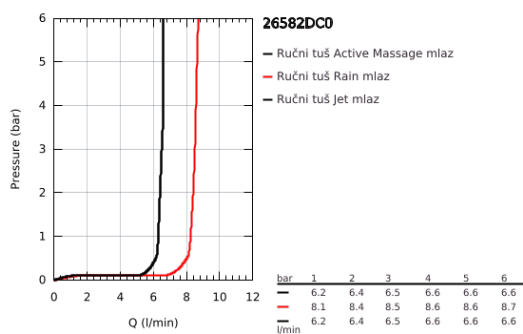

26 582 DC0 RAINSHOWER SMARTACTIVE 130 CUBE HAND SHOWER 3 SPRAYS

PRODUCT DESCRIPTION

- Colour: supersteel
- spray plate in corresponding colour
- spray patterns: Rain, Jet, ActiveMassage
- maximum flow rate (at 3 bar): 8.5 l/min
- GROHE EcoJoy tehnologija za manju potrošnju vode i savršen protok
- GROHE DreamSpray savršen mlaz iz tuša
- GROHE SmartTip showering spray selection via push of a ring
- GROHE LongLife premaz
- GROHE SpeedClean sistem protiv kamenca
- Inner WaterGuide za duži životni vek
- univerzalni način ugradnje, odgovara svim standardnim crevima za tuš
- prikladno za protočni bojler

26 582 DC0 RAINSHOWER SMARTACTIVE 130 CUBE HAND SHOWER 3 SPRAYS

SPARE PARTS, јул 2018 – now

1: Filter za nečistoću (Spare part-nr. 0700200M)