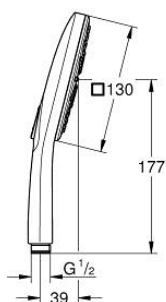

26 582 DC0 RAINSHOWER SMARTACTIVE 130 CUBE HAND SHOWER 3 SPRAYS

PRODUCT DESCRIPTION

- Colour: supersteel
- spray plate in corresponding colour
- spray patterns: Rain, Jet, ActiveMassage
- maximum flow rate (at 3 bar): 8.5 l/min
- GROHE EcoJoy tehnologija za manju potrošnju vode i savršen protok
- GROHE DreamSpray savršen mlaz iz tuša
- GROHE SmartTip showering spray selection via push of a ring
- GROHE LongLife premaz
- GROHE SpeedClean sistem protiv kamenca
- Inner WaterGuide za duži životni vek
- univerzalni način ugradnje, odgovara svim standardnim crevima za tuš
- prikladno za protočni bojler

26 582 DC0 RAINSHOWER SMARTACTIVE 130 CUBE HAND SHOWER 3 SPRAYS

SPARE PARTS, јул 2018 – now

1: Filter za nečistoću (Spare part-nr. 0700200M)