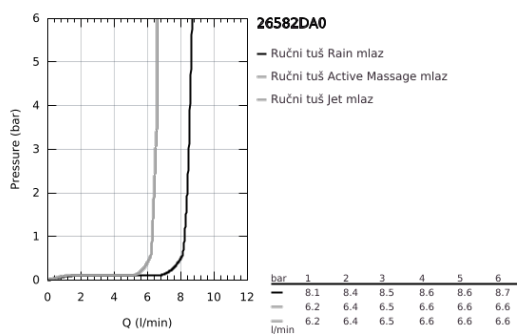

26 582 DA0 RAINSHOWER SMARTACTIVE 130 CUBE HAND SHOWER 3 SPRAYS

PRODUCT DESCRIPTION

- Colour: warm sunset
- spray plate in corresponding colour
- spray patterns: Rain, Jet, ActiveMassage
- maximum flow rate (at 3 bar): 8.5 l/min
- GROHE EcoJoy tehnologija za manju potrošnju vode i savršen protok
- GROHE DreamSpray savršen mlaz iz tuša
- GROHE SmartTip showering spray selection via push of a ring
- GROHE LongLife premaz
- GROHE SpeedClean sistem protiv kamenca
- Inner WaterGuide za duži životni vek
- univerzalni način ugradnje, odgovara svim standardnim crevima za tuš
- prikladno za protočni bojler
- min. preporučeni pritisak 1.0 bar

26 582 DA0 RAINSHOWER SMARTACTIVE 130 CUBE HAND SHOWER 3 SPRAYS

SPARE PARTS, септембар 2018 – now

1: Filter za nečistoću (Spare part-nr. 0700200M)