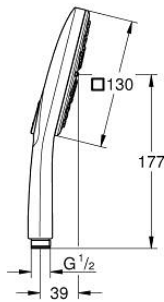

### PRODUCT DESCRIPTION

- Colour: brushed hard graphite
- spray plate in corresponding colour
- spray patterns: Rain, Jet, ActiveMassage
- maximum flow rate (at 3 bar): 8.5 l/min
- GROHE EcoJoy tehnologija za manju potrošnju vode i savršen protok
- GROHE DreamSpray savršen mlaz iz tuša
- GROHE SmartTip showering spray selection via push of a ring
- GROHE LongLife premaz
- GROHE SpeedClean sistem protiv kamenca
- Inner WaterGuide za duži životni vek
- univerzalni način ugradnje, odgovara svim standardnim crevima za tuš
- prikladno za protočni bojler
- min. preporučeni pritisak 1.0 bar