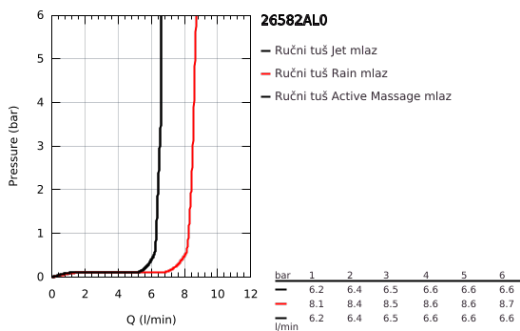

## 26 582 AL0 RAINSHOWER SMARTACTIVE 130 CUBE HAND SHOWER 3 SPRAYS

### PRODUCT DESCRIPTION

- Colour: brushed hard graphite
- spray plate in corresponding colour
- spray patterns: Rain, Jet, ActiveMassage
- maximum flow rate (at 3 bar): 8.5 l/min
- GROHE EcoJoy tehnologija za manju potrošnju vode i savršen protok
- GROHE DreamSpray savršen mlaz iz tuša
- GROHE SmartTip showering spray selection via push of a ring
- GROHE LongLife premaz
- GROHE SpeedClean sistem protiv kamenca
- Inner WaterGuide za duži životni vek
- univerzalni način ugradnje, odgovara svim standardnim crevima za tuš
- prikladno za protočni bojler
- min. preporučeni pritisak 1.0 bar