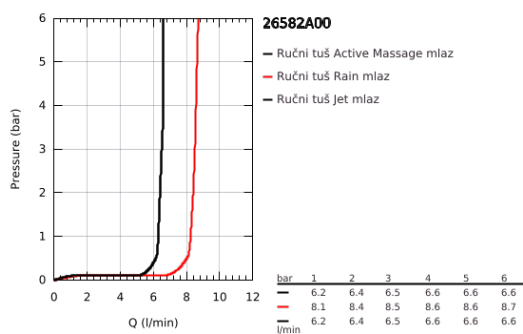

26 582 A00 RAINSHOWER SMARTACTIVE 130 CUBE HAND SHOWER 3 SPRAYS

PRODUCT DESCRIPTION

- Colour: hard graphite
- spray plate in corresponding colour
- spray patterns: Rain, Jet, ActiveMassage
- maximum flow rate (at 3 bar): 8.5 l/min
- GROHE EcoJoy tehnologija za manju potrošnju vode i savršen protok
- GROHE DreamSpray savršen mlaz iz tuša
- GROHE SmartTip showering spray selection via push of a ring
- GROHE LongLife premaz
- GROHE SpeedClean sistem protiv kamenca
- Inner WaterGuide za duži životni vek
- univerzalni način ugradnje, odgovara svim standardnim crevima za tuš
- prikladno za protočni bojler
- min. preporučeni pritisak 1.0 bar

26 582 A00 RAINSHOWER SMARTACTIVE 130 CUBE HAND SHOWER 3 SPRAYS

SPARE PARTS, септембар 2018 – now

1: Filter za nečistoću (Spare part-nr. 0700200M)