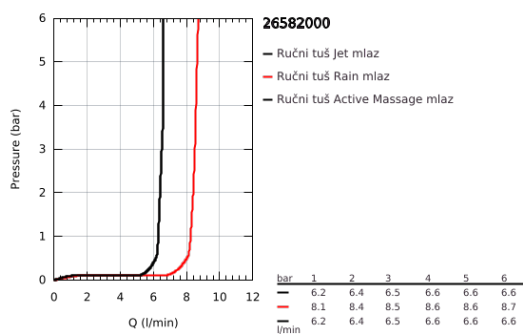

26 582 000 RAINSHOWER SMARTACTIVE 130 CUBE HAND SHOWER 3 SPRAYS

PRODUCT DESCRIPTION

- Colour: chrome
- spray plate in corresponding colour
- spray patterns: Rain, Jet, ActiveMassage
- maximum flow rate (at 3 bar): 8.5 l/min
- GROHE EcoJoy tehnologija za manju potrošnju vode i savršen protok
- GROHE DreamSpray savršen mlaz iz tuša
- GROHE SmartTip showering spray selection via push of a ring
- GROHE LongLife premaz
- GROHE SpeedClean sistem protiv kamenca
- Inner WaterGuide za duži životni vek
- univerzalni način ugradnje, odgovara svim standardnim crevima za tuš
- prikladno za protočni bojler

26 582 000 **RAINSHOWER SMARTACTIVE 130 CUBE HAND SHOWER 3 SPRAYS**

SPARE PARTS, март 2018 – now

1: Filter za nečistoću (Spare part-nr. 0700200M)