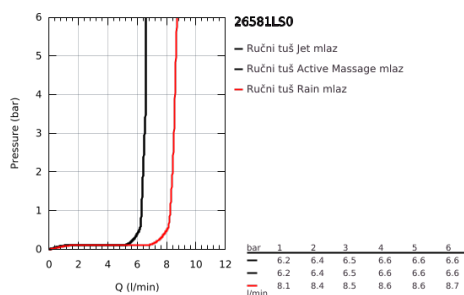

26 581 LS0 RAINSHOWER SMARTACTIVE 130 WALL HOLDER SET 3 SPRAYS

PRODUCT DESCRIPTION

- Colour: moon white
- sastoji se od:
 - ručni tuš Rainshower SmartActive 130 (26 574)
 - maximum flow rate (at 3 bar): 8.5 l/min
 - spray plate moon white
 - zidni držač za tuš (27 056)
- Silverflex crevo za tuš 1500 mm (28 364)
- GROHE EcoJoy tehnologija za manju potrošnju vode i savršen protok
- GROHE DreamSpray savršen mlaz iz tuša
- GROHE LongLife premaz
- GROHE SpeedClean sistem protiv kamenca
- Inner WaterGuide za duži životni vek
- TwistStop za zaštitu creva od uvrtanja
- prikladno za protočni bojler

26 581 LS0 RAINSHOWER SMARTACTIVE 130 WALL HOLDER SET 3 SPRAYS

SPARE PARTS, март 2018 – now

1: Filter za nečistoću (Spare part-nr. 0700200M)