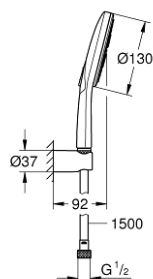

26 581 LS0 RAINSHOWER SMARTACTIVE 130 WALL HOLDER SET 3 SPRAYS

PRODUCT DESCRIPTION

- Colour: moon white
- sastoji se od:
 - ručni tuš Rainshower SmartActive 130 (26 574)
 - maximum flow rate (at 3 bar): 8.5 l/min
 - spray plate moon white
 - zidni držač za tuš (27 056)
- Silverflex crevo za tuš 1500 mm (28 364)
- GROHE EcoJoy tehnologija za manju potrošnju vode i savršen protok
- GROHE DreamSpray savršen mlaz iz tuša
- GROHE LongLife premaz
- GROHE SpeedClean sistem protiv kamenca
- Inner WaterGuide za duži životni vek
- TwistStop za zaštitu creva od uvrtanja
- prikladno za protočni bojler

26 581 LS0 RAINSHOWER SMARTACTIVE 130 WALL HOLDER SET 3 SPRAYS

SPARE PARTS, март 2018 – now

1: Filter za nečistoću (Spare part-nr. 0700200M)