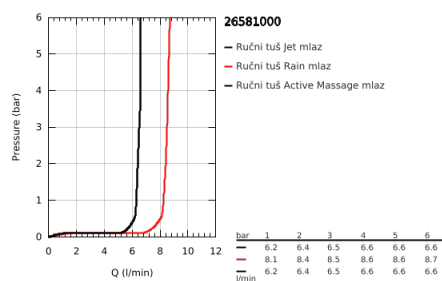

## 26 581 000 RAINSHOWER SMARTACTIVE 130 WALL HOLDER SET 3 SPRAYS

### PRODUCT DESCRIPTION

- Colour: chrome
- sastoji se od:
  - ručni tuš Rainshower SmartActive 130 (26 574)
  - maximum flow rate (at 3 bar): 8.5 l/min
  - zidni držač za tuš (27 056)
  - Silverflex crevo za tuš 1500 mm (28 364)
- GROHE EcoJoy tehnologija za manju potrošnju vode i savršen protok
- GROHE DreamSpray savršen mlaz iz tuša
- GROHE LongLife premaz
- GROHE SpeedClean sistem protiv kamenca
- Inner WaterGuide za duži životni vek
- TwistStop za zaštitu creva od uvrtanja
- prikladno za protočni bojler