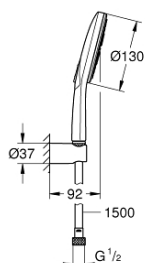

### PRODUCT DESCRIPTION

- Colour: chrome
- sastoji se od:
  - ručni tuš Rainshower SmartActive 130 (26 574)
  - maximum flow rate (at 3 bar): 8.5 l/min
  - zidni držač za tuš (27 056)
  - Silverflex crevo za tuš 1500 mm (28 364)
- GROHE EcoJoy tehnologija za manju potrošnju vode i savršen protok
- GROHE DreamSpray savršen mlaz iz tuša
- GROHE LongLife premaz
- GROHE SpeedClean sistem protiv kamenca
- Inner WaterGuide za duži životni vek
- TwistStop za zaštitu creva od uvrtanja
- prikladno za protočni bojler