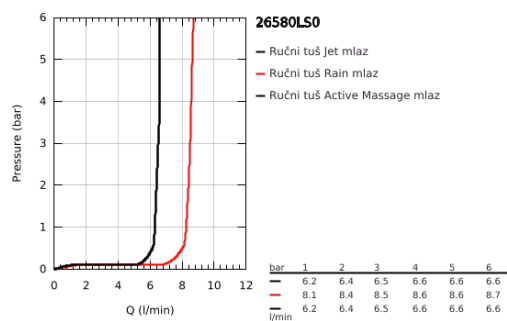

26 580 LS0 RAINSHOWER SMARTACTIVE 130 WALL HOLDER SET 3 SPRAYS

PRODUCT DESCRIPTION

- Colour: moon white
- sastoji se od:
 - ručni tuš Rainshower SmartActive 130 (26 574)
 - maximum flow rate (at 3 bar): 8.5 l/min
 - zidni držač za tuš, podesivi (27 055)
 - Silverflex crevo za tuš 1500 mm (28 364)
- GROHE EcoJoy tehnologija za manju potrošnju vode i savršen protok
- GROHE DreamSpray savršen mlaz iz tuša
- GROHE LongLife premaz
- GROHE SpeedClean sistem protiv kamenca
- Inner WaterGuide za duži životni vek
- TwistStop za zaštitu creva od uvrtnja
- prikladno za protočni bojler
- spray plate moon white

26 580 LS0 RAINSHOWER SMARTACTIVE 130 WALL HOLDER SET 3 SPRAYS

SPARE PARTS, март 2018 – now

1: Filter za nečistoću (Spare part-nr. 0700200M)