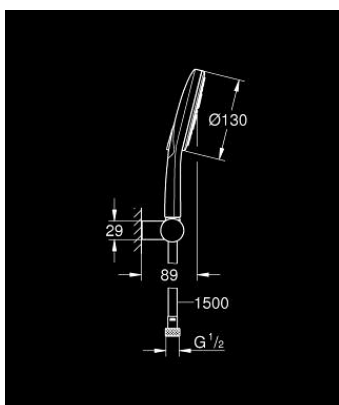

26 580 LS0 RAINSHOWER SMARTACTIVE 130 WALL HOLDER SET 3 SPRAYS

PRODUCT DESCRIPTION

- Colour: moon white
- sastoji se od:
 - ručni tuš Rainshower SmartActive 130 (26 574)
 - maximum flow rate (at 3 bar): 8.5 l/min
 - zidni držač za tuš, podesivi (27 055)
 - Silverflex crevo za tuš 1500 mm (28 364)
- GROHE EcoJoy tehnologija za manju potrošnju vode i savršen protok
- GROHE DreamSpray savršen mlaz iz tuša
- GROHE LongLife premaz
- GROHE SpeedClean sistem protiv kamenca
- Inner WaterGuide za duži životni vek
- TwistStop za zaštitu creva od uvrtnja
- prikladno za protočni bojler
- spray plate moon white

26 580 LS0 RAINSHOWER SMARTACTIVE 130 WALL HOLDER SET 3 SPRAYS

SPARE PARTS, март 2018 – now

1: Filter za nečistoću (Spare part-nr. 0700200M)