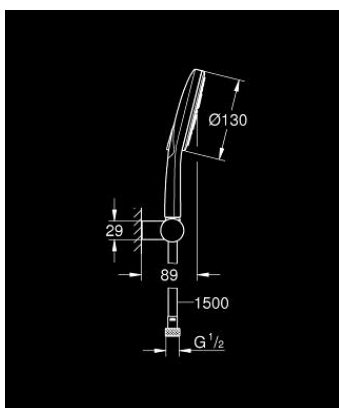

26 580 000 RAINSHOWER SMARTACTIVE 130 WALL HOLDER SET 3 SPRAYS

PRODUCT DESCRIPTION

- Colour: chrome
- sastoji se od:
 - ručni tuš Rainshower SmartActive 130 (26 574)
 - maximum flow rate (at 3 bar): 8.5 l/min
 - zidni držač za tuš, podesivi (27 055)
 - Silverflex crevo za tuš 1500 mm (28 364)
- GROHE EcoJoy tehnologija za manju potrošnju vode i savršen protok
- GROHE DreamSpray savršen mlaz iz tuša
- GROHE LongLife premaz
- GROHE SpeedClean sistem protiv kamenca
- Inner WaterGuide za duži životni vek
- TwistStop za zaštitu creva od uvrtanja
- prikladno za protočni bojler

26 580 000 **RAINSHOWER SMARTACTIVE 130 WALL HOLDER SET 3 SPRAYS**

SPARE PARTS, март 2018 – now

1: Filter za nečistoću (Spare part-nr. 0700200M)