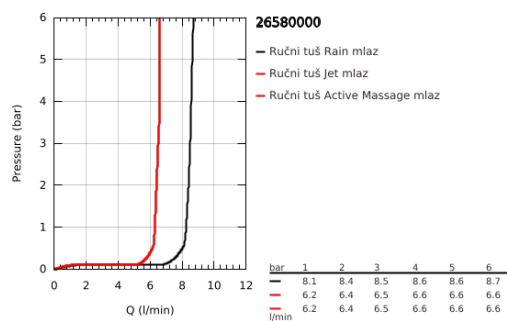

26 580 000 RAINSHOWER SMARTACTIVE 130 WALL HOLDER SET 3 SPRAYS

PRODUCT DESCRIPTION

- Colour: chrome
- sastoji se od:
 - ručni tuš Rainshower SmartActive 130 (26 574)
 - maximum flow rate (at 3 bar): 8.5 l/min
 - zidni držač za tuš, podesivi (27 055)
 - Silverflex crevo za tuš 1500 mm (28 364)
- GROHE EcoJoy tehnologija za manju potrošnju vode i savršen protok
- GROHE DreamSpray savršen mlaz iz tuša
- GROHE LongLife premaz
- GROHE SpeedClean sistem protiv kamenca
- Inner WaterGuide za duži životni vek
- TwistStop za zaštitu creva od uvrtanja
- prikladno za protočni bojler