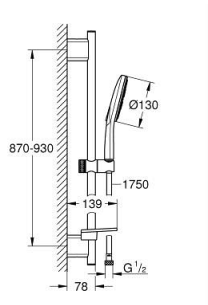

## 26 579 LS0 RAINSHOWER SMARTACTIVE 130 SHOWER RAIL SET 3 SPRAYS

### PRODUCT DESCRIPTION

- Colour: moon white
- sastoji se od:
- ručni tuš Rainshower SmartActive 130 (26 574)
- maximum flow rate (at 3 bar): 8.5 l/min
- spray plate moon white
- shower rail 900 mm
- sa metalnim zidnim držačima
- Silverflex crevo za tuš 1750 mm 1/2" x 1/2" (28 388 000)
- GROHE EasyReach polica
- GROHE EcoJoy tehnologija za manju potrošnju vode i savršen protok
- GROHE DreamSpray savršen mlaz iz tuša
- GROHE LongLife premaz
- GROHE FastFixation Plus (prilagodljiv razmak između držača za adaptaciju na postojeće rupe u zidu)
- GROHE TileFix adjustable depth on upper and lower bracket
- GROHE SpeedClean sistem protiv kamenca
- Inner WaterGuide za duži životni vek
- TwistStop za zaštitu creva od uvrtanja
- prikladno za protočni bojler