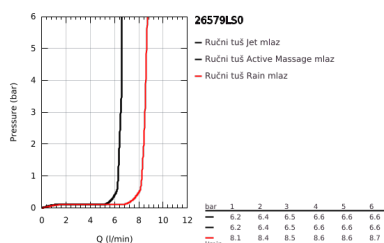

## 26 579 LS0 RAINSHOWER SMARTACTIVE 130 SHOWER RAIL SET 3 SPRAYS

### PRODUCT DESCRIPTION

- Colour: moon white
- sastoji se od:
- ručni tuš Rainshower SmartActive 130 (26 574)
- maximum flow rate (at 3 bar): 8.5 l/min
- spray plate moon white
- shower rail 900 mm
- sa metalnim zidnim držačima
- Silverflex crevo za tuš 1750 mm 1/2" x 1/2" (28 388 000)
- GROHE EasyReach polica
- GROHE EcoJoy tehnologija za manju potrošnju vode i savršen protok
- GROHE DreamSpray savršen mlaz iz tuša
- GROHE LongLife premaz
- GROHE FastFixation Plus (prilagodljiv razmak između držača za adaptaciju na postojeće rupe u zidu)
- GROHE TileFix adjustable depth on upper and lower bracket
- GROHE SpeedClean sistem protiv kamenca
- Inner WaterGuide za duži životni vek
- TwistStop za zaštitu creva od uvrtanja
- prikladno za protočni bojler