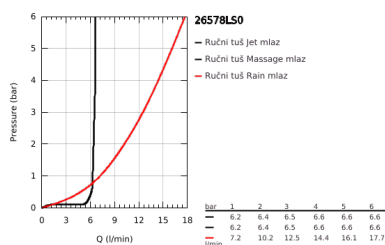

## 26 578 LS0 RAINSHOWER SMARTACTIVE 130 SHOWER RAIL SET 3 SPRAYS

### PRODUCT DESCRIPTION

- Colour: moon white
- sastoji se od:
- ručni tuš Rainshower SmartActive 130 (26 544)
- spray plate moon white
- shower rail 900 mm
- sa metalnim zidnim držačima
- Silverflex crevo za tuš 1750 mm 1/2" x 1/2" (28 388 000)
- GROHE EasyReach polica
- GROHE DreamSpray savršen mlaz iz tuša
- GROHE LongLife premaz
- GROHE FastFixation Plus (prilagodljiv razmak između držača za adaptaciju na postojeće rupe u zidu)
- GROHE TileFix adjustable depth on upper and lower bracket
- GROHE SpeedClean sistem protiv kamenca
- Inner WaterGuide za duži životni vek
- TwistStop za zaštitu creva od uvrtanja
- prikladno za protočni bojler