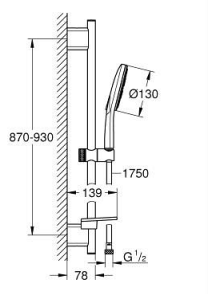

## 26 578 LS0 RAINSHOWER SMARTACTIVE 130 SHOWER RAIL SET 3 SPRAYS

### PRODUCT DESCRIPTION

- Colour: moon white
- sastoji se od:
- ručni tuš Rainshower SmartActive 130 (26 544)
- spray plate moon white
- shower rail 900 mm
- sa metalnim zidnim držačima
- Silverflex crevo za tuš 1750 mm 1/2" x 1/2" (28 388 000)
- GROHE EasyReach polica
- GROHE DreamSpray savršen mlaz iz tuša
- GROHE LongLife premaz
- GROHE FastFixation Plus (prilagodljiv razmak između držača za adaptaciju na postojeće rupe u zidu)
- GROHE TileFix adjustable depth on upper and lower bracket
- GROHE SpeedClean sistem protiv kamenca
- Inner WaterGuide za duži životni vek
- TwistStop za zaštitu creva od uvrtanja
- prikladno za protočni bojler