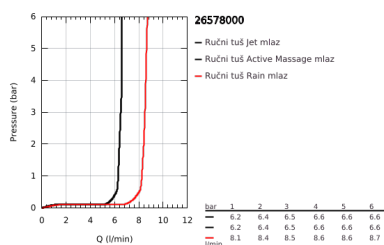

26 578 000 RAINSHOWER SMARTACTIVE 130 SHOWER RAIL SET 3 SPRAYS

PRODUCT DESCRIPTION

- Colour: chrome
- sastoji se od:
- ručni tuš Rainshower SmartActive 130 (26 544)
- maximum flow rate (at 3 bar): 12 l/min
- shower rail 900 mm
- sa metalnim zidnim držačima
- Silverflex crevo za tuš 1750 mm 1/2" x 1/2" (28 388 000)
- GROHE EasyReach polica
- GROHE DreamSpray savršen mlaz iz tuša
- GROHE LongLife premaz
- GROHE FastFixation Plus (prilagodljiv razmak između držača za adaptaciju na postojeće rupe u zidu)
- GROHE TileFix adjustable depth on upper and lower bracket
- GROHE SpeedClean sistem protiv kamenca
- Inner WaterGuide za duži životni vek
- TwistStop za zaštitu creva od uvrtanja
- prikladno za protočni bojler

26 578 000 RAINSHOWER SMARTACTIVE 130 SHOWER RAIL SET 3 SPRAYS

SPARE PARTS, март 2018 – now

- 1: Držač tuš šipke (Spare part-nr. 48425000)
- 2: Klizač za tuša (Spare part-nr. 48424000)
- 3: Posuda za sapun (Spare part-nr. 48426000)
- 4: Filter za nečistoću (Spare part-nr. 0700200M)