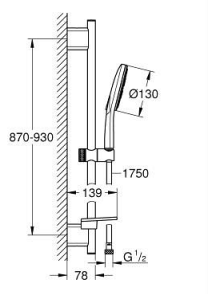

26 578 000 RAINSHOWER SMARTACTIVE 130 SHOWER RAIL SET 3 SPRAYS

PRODUCT DESCRIPTION

- Colour: chrome
- sastoji se od:
- ručni tuš Rainshower SmartActive 130 (26 544)
- maximum flow rate (at 3 bar): 12 l/min
- shower rail 900 mm
- sa metalnim zidnim držačima
- Silverflex crevo za tuš 1750 mm 1/2" x 1/2" (28 388 000)
- GROHE EasyReach polica
- GROHE DreamSpray savršen mlaz iz tuša
- GROHE LongLife premaz
- GROHE FastFixation Plus (prilagodljiv razmak između držača za adaptaciju na postojeće rupe u zidu)
- GROHE TileFix adjustable depth on upper and lower bracket
- GROHE SpeedClean sistem protiv kamenca
- Inner WaterGuide za duži životni vek
- TwistStop za zaštitu creva od uvrtanja
- prikladno za protočni bojler

26 578 000 RAINSHOWER SMARTACTIVE 130 SHOWER RAIL SET 3 SPRAYS

SPARE PARTS, март 2018 – now

- 1: Držač tuš šipke (Spare part-nr. 48425000)
- 2: Klizač za tuša (Spare part-nr. 48424000)
- 3: Posuda za sapun (Spare part-nr. 48426000)
- 4: Filter za nečistoću (Spare part-nr. 0700200M)